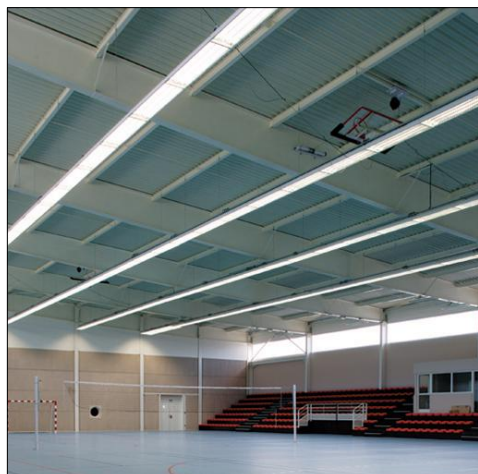

96238605

Material/Finish

Корпус: сталь, окрашенная в белый цвет.

Отражатели: зеркальный анодированный алюминий

Проволочная защитная решетка: с ячейками 51x120 мм в версии для теннисных кортов, с ячейками 30x120 мм в версии для кортов сквош. Для проведения технического обслуживания возможно подвешивание на защитной проволоке.

Монтаж/Обслуживание

Светильник может подвешиваться на продольном проводе или стержнях, а также может быть наклонен с помощью поставляемого крепежа.

Для накладного монтажа используются поставляемые с креплениями распорки, обеспечивающие правильное расстояние от потолка. (расстояние между распорками 950 мм x 134 мм)

Для установки на шинпроводе Telemanique отдельно заказывается комплект для подвесного крепления с уголками (96238634), а для установки на магистральном шинпроводе CANALIS используются соответствующие крепежные детали:

шинпровод KLE: крепления KLE 40 ZA2

шинпровод KBA: крепления KBA 40 ZA2

шинпровод KBB: крепления KBB 40 ZA2

Возможен монтаж светильников непрерывной линией, для этого они соединяются через отверстия на торцах (необходимы винты M6). В комплект поставки входит кабель 4x1,5 мм² длиной 1,75 м.