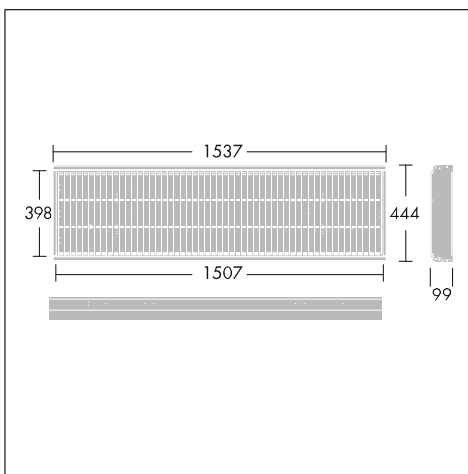

Фотографии, линейные чертежи и фотометрические данные показаны только в качестве образца. Для получения специфической информации пожалуйста выберите индивидуальный продукт.

96238605

### Material/Finish

Корпус: сталь, окрашенная в белый цвет.

Отражатели: зеркальный анодированный алюминий

Проволочная защитная решетка: с ячейками 51x120 мм в версии для теннисных кортов, с ячейками 30x120 мм в версии для кортов сквош. Для проведения технического обслуживания возможно подвешивание на защитной проволоке.