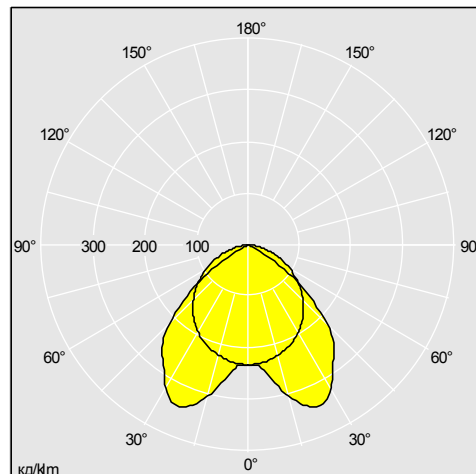

Фотографии, линейные чертежи и фотометрические данные показаны только в качестве образца. Для получения специфической информации пожалуйста выберите индивидуальный продукт.

96238605