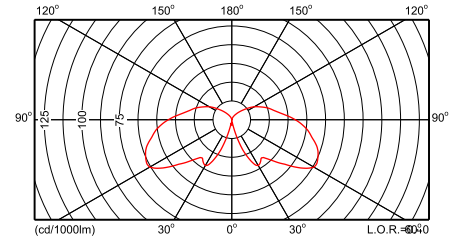

Фотометрические данные

HCP170 1xHPL-N80W LO PCC

HCP171 1xHPL-N80W LO PCP

HCP170 1xHPL-N80W LO PCC

HCP171 1xHPL-N80W LO PCP

Сравните таблицы

Код заказа	Код семейства продукции	Число ламп	Код лампового семейства	Мощность лампы	Оптический плафон	Оптический элемент	ПРА	цоколь
140384 00	HCP171	1	HPL-N	80	PCP	LO	CONV	-
140391 00	HCP171	1	SON	70	PCP	LO	CONV	-
140407 00	HCP171	1	-	-	PCP	LO	E	E27
140353 00	HCP170	1	HPL-N	80	PCC	LO	CONV	-
140360 00	HCP170	1	SON	70	PCC	LO	CONV	-
140377 00	HCP170	1	-	-	PCC	LO	E	E27
140414 00	GCP170	-	-	-	-	-	-	-