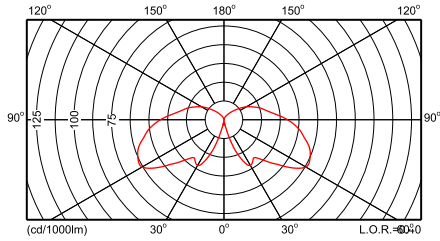

Фотометрические данные

HCP170 1xHPL-N80W LO PCC

HCP171 1xHPL-N80W LO PCP

HCP170 1xHPL-N80W LO PCC

HCP171 1xHPL-N80W LO PCP

Сравните таблицы

Код заказа	Код семейства продукции	Число ламп	Код лампового семейства	Мощность лампы	Оптический плафон	Оптический элемент	ПРА	цоколь
140384 00	HCP171	1	HPL-N	80	PCP	LO	CONV	-
140391 00	HCP171	1	SON	70	PCP	LO	CONV	-
140407 00	HCP171	1	-	-	PCP	LO	E	E27
140353 00	HCP170	1	HPL-N	80	PCC	LO	CONV	-
140360 00	HCP170	1	SON	70	PCC	LO	CONV	-
140377 00	HCP170	1	-	-	PCC	LO	E	E27
140414 00	GCP170	-	-	-	-	-	-	-