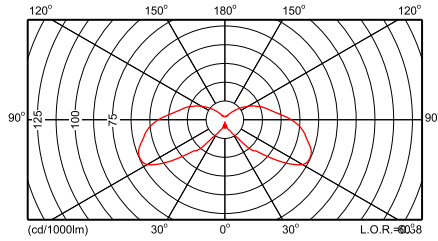

Фотометрические данные

HCP170 1xHPL-N80W LO PCC

HCP171 1xHPL-N80W LO PCP

HCP170 1xHPL-N80W LO PCC

HCP171 1xHPL-N80W LO PCP

Сравните таблицы

Код заказа	Код семейства продукции	Число ламп	Код лампового семейства	Мощность лампы	Оптический плафон	Оптический элемент	ПРА	цоколь
140384 00	HCP171	1	HPL-N	80	PCP	LO	CONV	-
140391 00	HCP171	1	SON	70	PCP	LO	CONV	-
140407 00	HCP171	1	-	-	PCP	LO	E	E27
140353 00	HCP170	1	HPL-N	80	PCC	LO	CONV	-
140360 00	HCP170	1	SON	70	PCC	LO	CONV	-
140377 00	HCP170	1	-	-	PCC	LO	E	E27
140414 00	GCP170	-	-	-	-	-	-	-