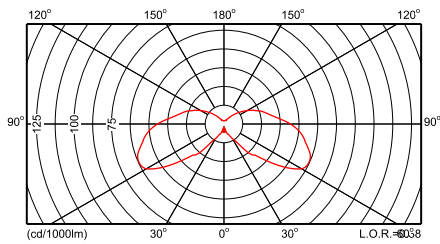

Фотометрические данные

HCP170 1xHPL-N80W LO PCC

HCP171 1xHPL-N80W LO PCP

HCP170 1xHPL-N80W LO PCC

HCP171 1xHPL-N80W LO PCP

Сравните таблицы

Код заказа	Код семейства продукции	Число ламп	Код лампового семейства	Мощность лампы	Оптический плафон	Оптический элемент	ПРА	цоколь
140384 00	HCP171	1	HPL-N	80	PCP	LO	CONV	-
140391 00	HCP171	1	SON	70	PCP	LO	CONV	-
140407 00	HCP171	1	-	-	PCP	LO	E	E27
140353 00	HCP170	1	HPL-N	80	PCC	LO	CONV	-
140360 00	HCP170	1	SON	70	PCC	LO	CONV	-
140377 00	HCP170	1	-	-	PCC	LO	E	E27
140414 00	GCP170	-	-	-	-	-	-	-