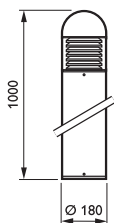

Чертеж размеров