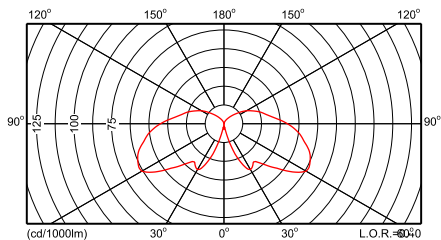

Фотометрические данные

HCP170 1xHPL-N80W LO PCC

HCP171 1xHPL-N80W LO PCP

HCP170 1xHPL-N80W LO PCC

HCP171 1xHPL-N80W LO PCP

Сравните таблицы

Код заказа	Код семейства продукции	Число ламп	Код лампового семейства	Мощность лампы	Оптический плафон	Оптический элемент	ПРА	цоколь
140384 00	HCP171	1	HPL-N	80	PCP	LO	CONV	-
140391 00	HCP171	1	SON	70	PCP	LO	CONV	-
140407 00	HCP171	1	-	-	PCP	LO	E	E27
140353 00	HCP170	1	HPL-N	80	PCC	LO	CONV	-
140360 00	HCP170	1	SON	70	PCC	LO	CONV	-
140377 00	HCP170	1	-	-	PCC	LO	E	E27
140414 00	GCP170	-	-	-	-	-	-	-