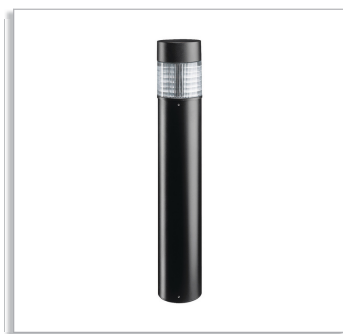

Спецификации

• Тип	НСП170 (версия с круглым верхом с прозрачным стеклом) НСП171 (версия с плоским верхом и инновационным рассеивателем ZON)	• Материалы и отделка	Колонна: алюминий, окрашенный черной порошковой краской Рассеиватель: поликарбонат Болты: сталь
• Источник света	Газоразрядные лампы высокой интенсивности: Компактная люминесцентная лампа: 1 x MASTER PL-Electronic Polar E27 / max 23 Вт Лампы накаливания: - 1 x E27 / max 100 Вт	• Установка	Крепление опорного фланца тремя анкерными болтами к основанию, заливаемому бетоном Все необходимые детали для крепления в комплекте
• Лампа в комплекте	Нет	• Аксессуары	Линзы ZON GCP170 PCP, и прозрачные линзы GCP170 PCC
• Оптический элемент	Внутренняя решетка (LO)	• Примечания	ZON = уникальная технология оптимального расположения линз
• Плафон	Поликарбонат, прозрачный (PCC) Поликарбонат, призматический (PCP)	• Области применения	Городские и пешеходные зоны, центры городов, парки, площади

Похожие продукты

VivaraZON HCP171 с плоским верхом и рассеивателем GCP170 ZON (PCP)