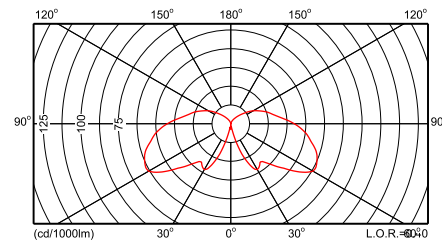

Фотометрические данные

HCP170 1xHPL-N80W LO PCC

HCP171 1xHPL-N80W LO PCP

HCP170 1xHPL-N80W LO PCC

HCP171 1xHPL-N80W LO PCP

Сравните таблицы

Код заказа	Код семейства продукции	Число ламп	Код лампового семейства	Мощность лампы	Оптический плафон	Оптический элемент	ПРА	цоколь
140384 00	HCP171	1	HPL-N	80	PCP	LO	CONV	-
140391 00	HCP171	1	SON	70	PCP	LO	CONV	-
140407 00	HCP171	1	-	-	PCP	LO	E	E27
140353 00	HCP170	1	HPL-N	80	PCC	LO	CONV	-
140360 00	HCP170	1	SON	70	PCC	LO	CONV	-
140377 00	HCP170	1	-	-	PCC	LO	E	E27
140414 00	GCP170	-	-	-	-	-	-	-