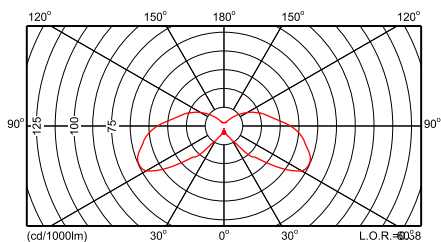

Фотометрические данные

HCP170 1xHPL-N80W LO PCC

HCP171 1xHPL-N80W LO PCP

HCP170 1xHPL-N80W LO PCC

HCP171 1xHPL-N80W LO PCP

Сравните таблицы

Код заказа	Код семейства продукции	Число ламп	Код лампового семейства	Мощность лампы	Оптический плафон	Оптический элемент	ПРА	цоколь
140384 00	HCP171	1	HPL-N	80	PCP	LO	CONV	-
140391 00	HCP171	1	SON	70	PCP	LO	CONV	-
140407 00	HCP171	1	-	-	PCP	LO	E	E27
140353 00	HCP170	1	HPL-N	80	PCC	LO	CONV	-
140360 00	HCP170	1	SON	70	PCC	LO	CONV	-
140377 00	HCP170	1	-	-	PCC	LO	E	E27
140414 00	GCP170	-	-	-	-	-	-	-