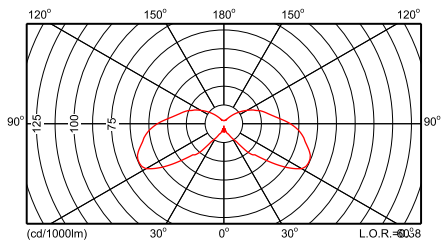

Фотометрические данные

HCP170 1xHPL-N80W LO PCC

HCP171 1xHPL-N80W LO PCP

HCP170 1xHPL-N80W LO PCC

HCP171 1xHPL-N80W LO PCP

Сравните таблицы

Код заказа	Код семейства продукции	Число ламп	Код лампового семейства	Мощность лампы	Оптический плафон	Оптический элемент	ПРА	цоколь
140384 00	HCP171	1	HPL-N	80	PCP	LO	CONV	-
140391 00	HCP171	1	SON	70	PCP	LO	CONV	-
140407 00	HCP171	1	-	-	PCP	LO	E	E27
140353 00	HCP170	1	HPL-N	80	PCC	LO	CONV	-
140360 00	HCP170	1	SON	70	PCC	LO	CONV	-
140377 00	HCP170	1	-	-	PCC	LO	E	E27
140414 00	GCP170	-	-	-	-	-	-	-