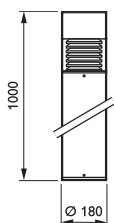

Чертеж размеров