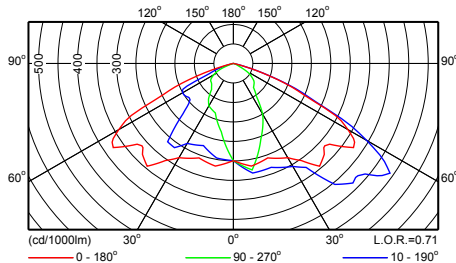

Фотометрические данные

CGP700 FG 1xCDM-Tm20W EB 20

CGP700 FG 1xCDM-T35W EB 20

CGP700 FG 1xCDM-T35W EB 60

CGP700 FG 1xCDM-T150W EB 20

CGP700 FG 1xCDM-Tm20W EB 60

CGP700 FG 1xCPO-TW60W EB OOC P4X