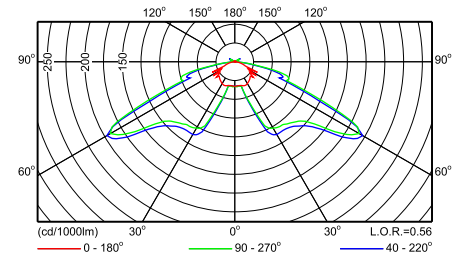

Фотометрические данные

CDP702 1xCDM-T70W EB TS IO

CDP702 1xCPO-TW60W EB TS IO

CDP702 1xCPO-TW45W EB TS IO