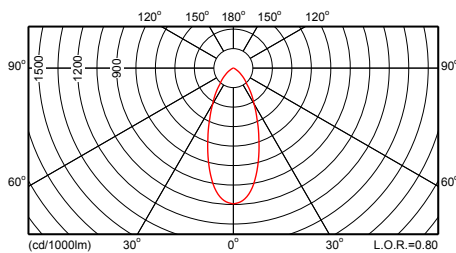

CGP700 FG 1xCDM-Tm20W EB 60