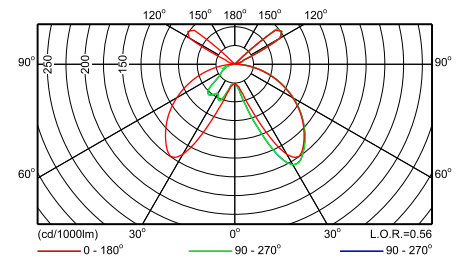

Фотометрические данные

CDP702 1xCDM-T70W EB TS IO

CDP702 1xCPO-TW60W EB TS IO

CDP702 1xCPO-TW45W EB TS IO

CDP702 1xCDM-T70W/930 EB TS IO

CDP702 1xCPO-TW140W EB TS IO

CDP702 1xCPO-TW90W EB TS IO