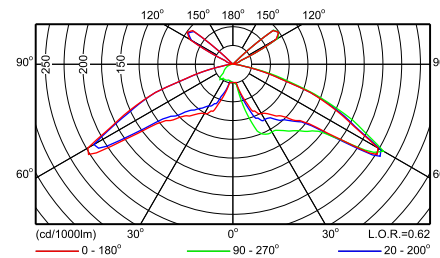

Фотометрические данные

CDP702 1xCDM-T70W EB TS IO

CDP702 1xCPO-TW60W EB TS IO

CDP702 1xCPO-TW45W EB TS IO

CDP702 1xCDM-T70W/930 EB TS IO

CDP702 1xCPO-TW140W EB TS IO

CDP702 1xCPO-TW90W EB TS IO