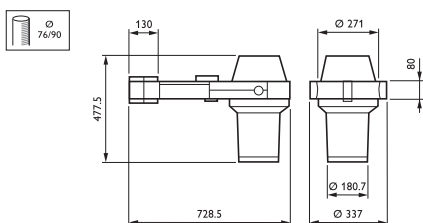

Чертеж размеров

CGP700

CGP705

CGP701

CDP702

CDP702

CGP703