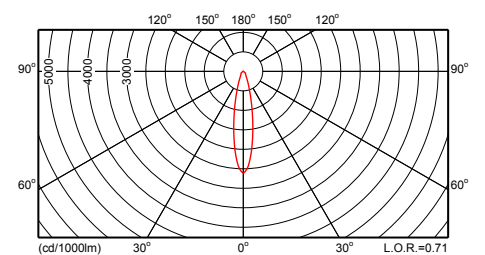

Фотометрические данные

CGP700 FG 1xCDM-Tm20W EB 20

CGP700 FG 1xCDM-T35W EB 20

CGP700 FG 1xCDM-T35W EB 60

CGP700 FG 1xCDM-T150W EB 20

CGP700 FG 1xCDM-Tm20W EB 60

CGP700 FG 1xCPO-TW60W EB OOC P4X