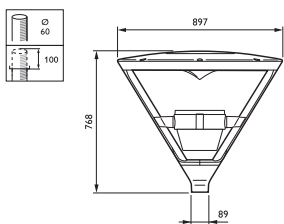

Чертеж размеров

CGP700

CGP705

CGP701

CDP702

CDP702

CGP703