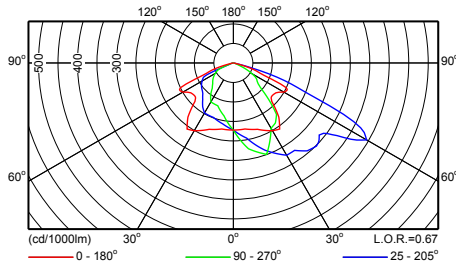

CGP700 FG 1xCPO-TW60W EB OOC P6

CGP700 FG 1xCPO-TW45W EB OOC P1