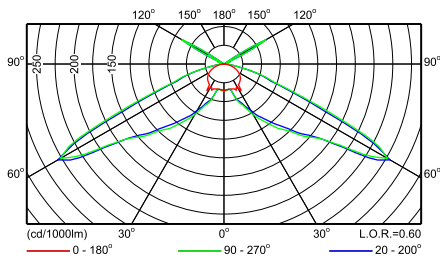

Легкий доступ к лампе

Светильник городского освещения
UrbanScene CGP700 горизонтального
вращения

Фотометрические данные

CDP702 1xCDM-T70W EB TS IO

CDP702 1xCPO-TW60W EB TS IO

CDP702 1xCPO-TW45W EB TS IO

CDP702 1xCDM-T70W/930 EB TS IO