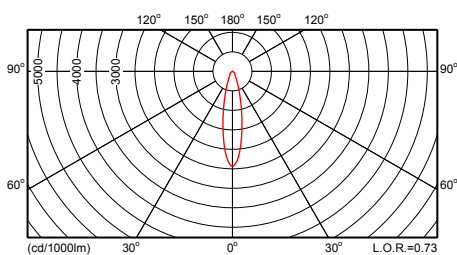

Фотометрические данные

CGP700 FG 1xCDM-Tm20W EB 20

CGP700 FG 1xCDM-T35W EB 20

CGP700 FG 1xCDM-T35W EB 60

CGP700 FG 1xCDM-T150W EB 20

CGP700 FG 1xCDM-Tm20W EB 60

CGP700 FG 1xCPO-TW60W EB OOC P4X