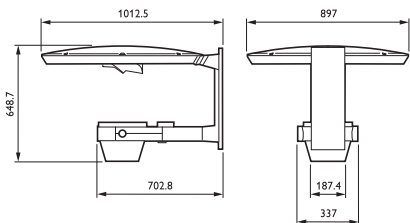

Чертеж размеров

CGP700

CGP705

CGP701

CDP702

CDP702

CGP703