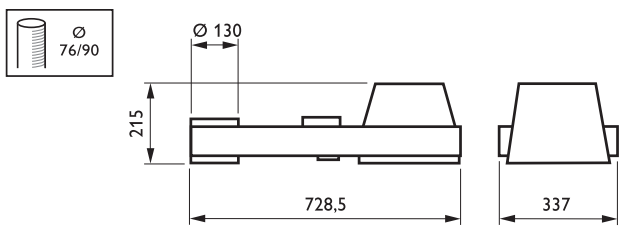

Чертеж размеров

CGP700

CGP705