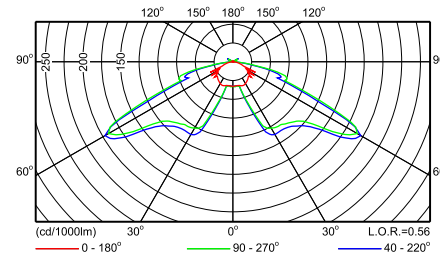

Фотометрические данные

CDP702 1xCDM-T70W EB TS IO

CDP702 1xCPO-TW60W EB TS IO

CDP702 1xCPO-TW45W EB TS IO