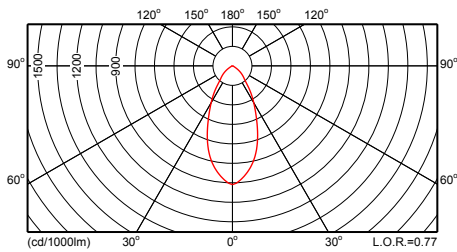

CGP700 FG 1xCDM-T150W EB 20

Фотометрические данные

CGP700 FG 1xCDM-T70W EB 60