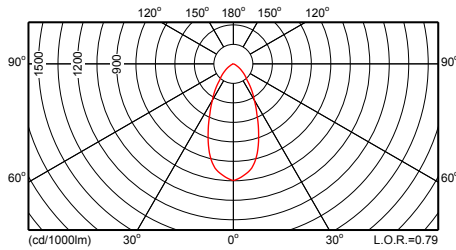

CGP700 FG 1xCDM-Tm20W EB 60

CGP700 FG 1xCDM-T35W EB 60