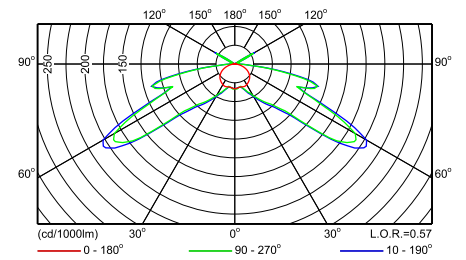

Легкий доступ к лампе

Светильник городского освещения
UrbanScene CGP700 горизонтального
вращения

Фотометрические данные

CDP702 1xCDM-T70W EB TS IO

CDP702 1xCPO-TW60W EB TS IO

CDP702 1xCPO-TW45W EB TS IO

CDP702 1xCDM-T70W/930 EB TS IO