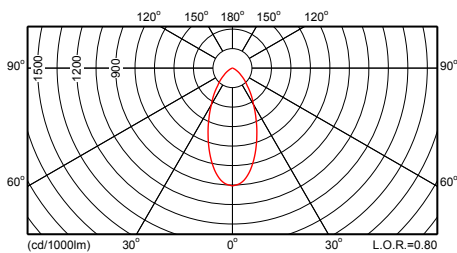

CGP700 FG 1xCDM-T150W EB 20