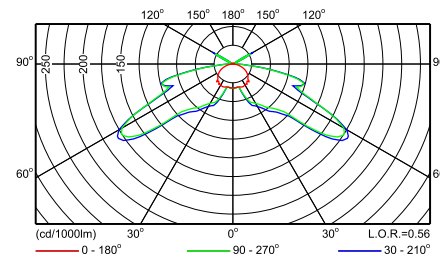

Легкий доступ к лампе

Светильник городского освещения
UrbanScene CGP700 горизонтального
вращения

Фотометрические данные

CDP702 1xCDM-T70W EB TS IO

CDP702 1xCPO-TW60W EB TS IO

CDP702 1xCPO-TW45W EB TS IO

CDP702 1xCDM-T70W/930 EB TS IO