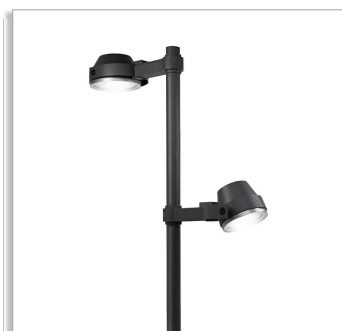

Похожие продукты

UrbanScene CDP702/CGP703 urban-lighting luminaire

Уличный светильник UrbanScene CGP700

Светильник для городского освещения UrbanScene CGP701

Уличный светильник UrbanScene CGP705

Чертеж размеров

CGP700

CGP705

CGP701

CDP702

CDP702

CGP703

Сведения о продукте

Два светильника для городского освещения UrbanScene CGP700 на стойке

Два наклонных светильника городского освещения UrbanScene CGP700 на стойке

Один светильник UrbanScene CGP705 и два наклонных светильника городского освещения UrbanScene CGP700 на стойке

Фиксирование вращения по горизонтали

Блок вставного соединения находится на кронштейне

Два светильника UrbanScene CGP705 на мачте

Один светильник UrbanScene CGP705 и один наклонный светильник UrbanScene CGP700 на мачте

Фиксирование вращения по горизонтали