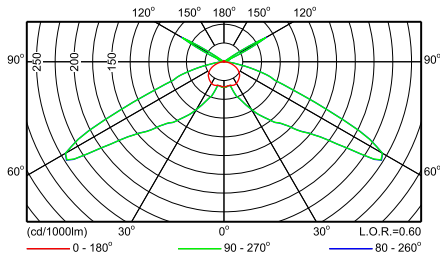

Фотометрические данные

CDP702 1xCDM-T70W EB TS IO

CDP702 1xCPO-TW60W EB TS IO

CDP702 1xCPO-TW45W EB TS IO