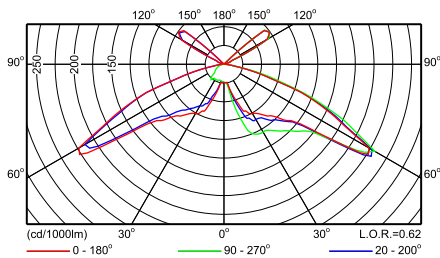

Фотометрические данные

CDP702 1xCDM-T70W EB TS IO

CDP702 1xCPO-TW60W EB TS IO

CDP702 1xCPO-TW45W EB TS IO

CDP702 1xCDM-T70W/930 EB TS IO

CDP702 1xCPO-TW140W EB TS IO

CDP702 1xCPO-TW90W EB TS IO