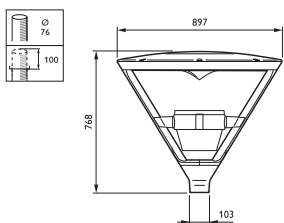

Чертеж размеров

CGP700

CGP705

CGP701

CDP702

CDP702

CGP703