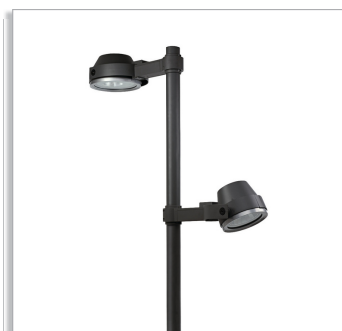

Похожие продукты

UrbanScene CDP702/CGP703 urban-lighting luminaire

Уличный светильник UrbanScene CGP700

Светильник для городского освещения UrbanScene CGP701

Уличный светильник UrbanScene CGP705

Чертеж размеров

CGP700

CGP705

CGP701

CDP702

CDP702

CGP703

Сведения о продукте

Два светильника для городского освещения UrbanScene CGP700 на стойке

Два наклонных светильника городского освещения UrbanScene CGP700 на стойке

Один светильник UrbanScene CGP705 и два наклонных светильника городского освещения UrbanScene CGP700 на стойке

Фиксирование вращения по горизонтали

Блок вставного соединения находится на кронштейне

Два светильника UrbanScene CGP705 на мачте

Один светильник UrbanScene CGP705 и один наклонный светильник UrbanScene CGP700 на мачте

Фиксирование вращения по горизонтали