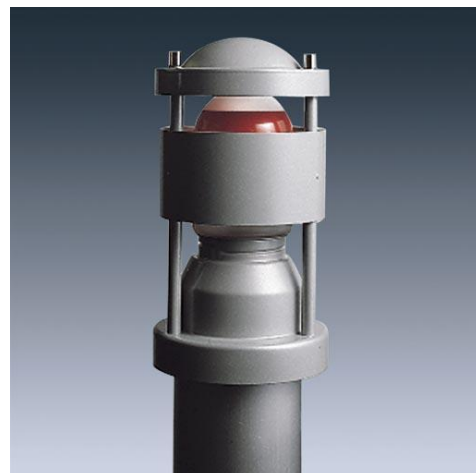

## Столбик Johanna

### Декоративный столбик, дополняющий устанавливаемый вертикально светильник Johanna

- Две разные конструкции: Johanna 7352 для стандартных светильников с вертикальным кольцом и Johanna 7352В для светильников с экранирующей решеткой с наклонным кольцом. Оба варианта с IP44.
- Отличное светораспределение и низкий слепящий эффект
- Плафон из матового стекла с красным декоративным кольцом
- Без направленного вверх освещения

### Material/Finish

Верхняя часть изготовлена из алюминия и состоит из светильника с матированным стеклом и красным декоративным кольцом. Столб Ø150 мм из алюминия с эмалированной отделкой серебристо – серого цвета.

### Монтаж/Обслуживание

Крепится к основанию с помощью квадратной фланцевой монтажной пластины. Фиксируется посредством опорной плиты на 4 отверстиях Ø20 мм, крепежные центры 250 x 250 мм. Анкерные болты не входят в комплект (96008401)