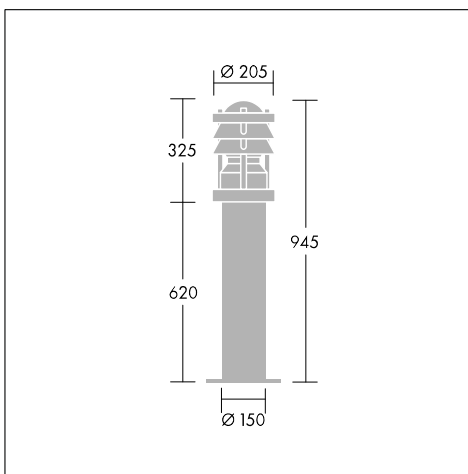

96186665

Material/Finish

Верхняя часть изготовлена из алюминия и состоит из светильника с матированным стеклом и красным декоративным кольцом. Столб Ø150 мм из алюминия с эмалированной отделкой серебристо – серого цвета.

Монтаж/Обслуживание

Крепится к основанию с помощью квадратной фланцевой монтажной пластины. Фиксируется посредством опорной плиты на 4 отверстиях Ø20 мм, крепежные центры 250 x 250 мм. Анкерные болты не входят в комплект (96008401)