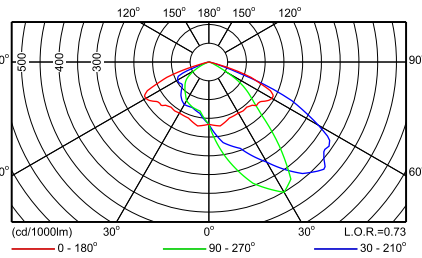

SRS421 1xSON-TPP150W TP P3