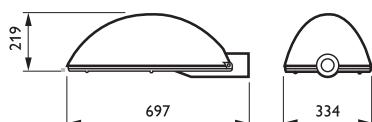

Похожие продукты

Городской светильник Milewide SRS421

Городской светильник Mega Milewide SRS427

Чертеж размеров

SRS427

SRS421

Сведения о продукте

Простой доступ при открытии купола