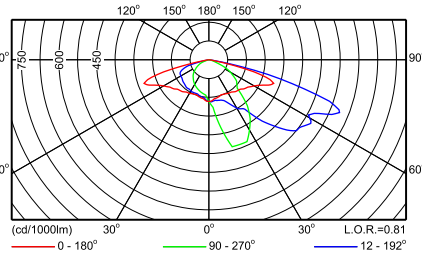

SRS421 1xSON-TPP50W TP P4

SRS421 1xSON-TPP50W TP P5

SRS421 1xSON-TPP70W TP P1

SRS421 1xSON-TPP70W TP P2

SRS421 1xSON-TPP70W TP P3

Фотометрические данные

SRS421 1xSON-TPP70W TP P4

SRS421 1xSON-TPP70W TP P5