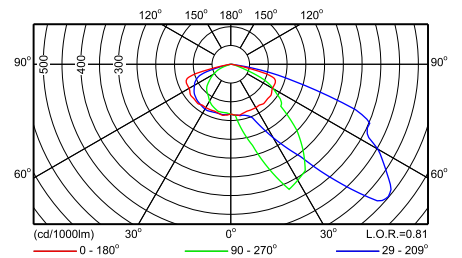

SRS421 1xSON-TPP50W TP P4

SRS421 1xSON-TPP50W TP P5

SRS421 1xSON-TPP70W TP P1

SRS421 1xSON-TPP70W TP P2

SRS421 1xSON-TPP70W TP P3

Фотометрические данные

SRS421 1xSON-TPP70W TP P4

SRS421 1xSON-TPP70W TP P5