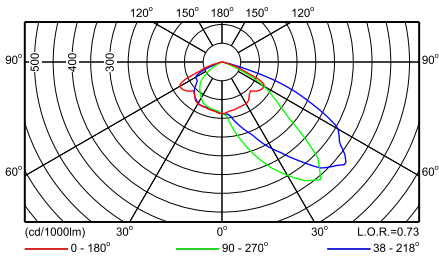

SRS421 1xSON-TPP150W TP P2