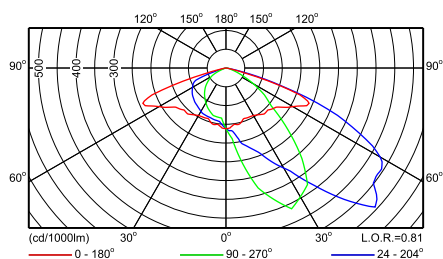

SRS421 1xSON-TPP100W TP P1

Фотометрические данные

SRS421 1xSON-TPP100W TP P2

SRS421 1xSON-TPP100W TP P3

SRS421 1xSON-TPP100W TP P4

SRS421 1xSON-TPP100W TP P5

Сравните таблицы

Код заказа	Код семейства продукции	Число ламп	Код лампового семейства	Мощность лампы	Цвет	Оптический	ПРА цоколь	Маркировка стран ЕС	Класс ударопрочности	Кронштейн со стандартным углом
720418 00	SRS421	1	SON-T	70	GR	-	CONV -	CE	IK07	0
720425 00	SRS421	1	SON-T	100	GR	-	CONV -	CE	IK07	0
720432 00	SRS421	1	SON-TPP	150	GR	-	CONV -	CE	IK07	0
722009 00	SRS421	1	SON-TPP	50	GR	-	CONV -	CE	IK07	0
722016 00	SRS421	1	SON-TPP	70	GR	-	CONV -	CE	IK07	0
722023 00	SRS421	1	SON-TPP	100	GR	-	CONV -	CE	IK07	0
722030 00	SRS421	1	SON-TPP	150	GR	-	CONV -	CE	IK07	0
723037 00	SRS421	1	CPO-TW	140	GR	OC	EB -	CE	IK07	0
723044 00	SRS421	1	CPO-TW	60	GR	OC	EB -	CE	IK07	0
723426 00	SRS421	1	CPO-TW	60	GR	OC	EB -	CE	IK07	0
723433 00	SRS421	1	CPO-TW	140	GR	OC	EB -	CE	IK07	0
723440 00	SRS421	1	CPO-TW	140	GR	OC	EB -	CE	IK07	0