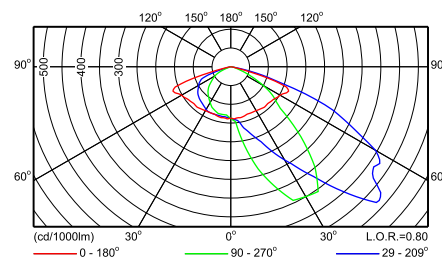

SRS421 1xSON-TPP100W TP P1

Фотометрические данные

SRS421 1xSON-TPP100W TP P2

SRS421 1xSON-TPP100W TP P3

SRS421 1xSON-TPP100W TP P4

SRS421 1xSON-TPP100W TP P5

Сравните таблицы

Код заказа	Код семейства продукции	Число ламп	Код лампового семейства	Мощность лампы	Цвет	Оптический	ПРА цоколь	Маркировка стран ЕС	Класс ударопрочности	Кронштейн со стандартным углом
720418 00	SRS421	1	SON-T	70	GR	-	CONV -	CE	IK07	0
720425 00	SRS421	1	SON-T	100	GR	-	CONV -	CE	IK07	0
720432 00	SRS421	1	SON-TPP	150	GR	-	CONV -	CE	IK07	0
722009 00	SRS421	1	SON-TPP	50	GR	-	CONV -	CE	IK07	0
722016 00	SRS421	1	SON-TPP	70	GR	-	CONV -	CE	IK07	0
722023 00	SRS421	1	SON-TPP	100	GR	-	CONV -	CE	IK07	0
722030 00	SRS421	1	SON-TPP	150	GR	-	CONV -	CE	IK07	0
723037 00	SRS421	1	CPO-TW	140	GR	OC	EB -	CE	IK07	0
723044 00	SRS421	1	CPO-TW	60	GR	OC	EB -	CE	IK07	0
723426 00	SRS421	1	CPO-TW	60	GR	OC	EB -	CE	IK07	0
723433 00	SRS421	1	CPO-TW	140	GR	OC	EB -	CE	IK07	0
723440 00	SRS421	1	CPO-TW	140	GR	OC	EB -	CE	IK07	0