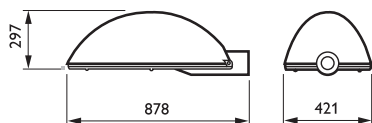

Похожие продукты

Городской светильник Milewide SRS421

Городской светильник Mega Milewide SRS427

Чертеж размеров

SRS427

SRS421

Сведения о продукте

Простой доступ при открытии купола