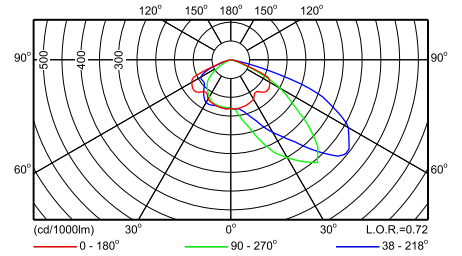

SRS421 1xSON-TPP50W TP P4

SRS421 1xSON-TPP50W TP P5

SRS421 1xSON-TPP70W TP P1

SRS421 1xSON-TPP70W TP P2

SRS421 1xSON-TPP70W TP P3

Фотометрические данные

SRS421 1xSON-TPP70W TP P4

SRS421 1xSON-TPP70W TP P5