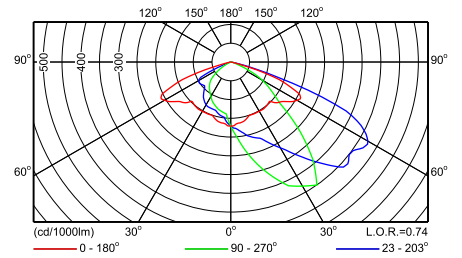

SRS421 1xSON-TPP150W TP P4