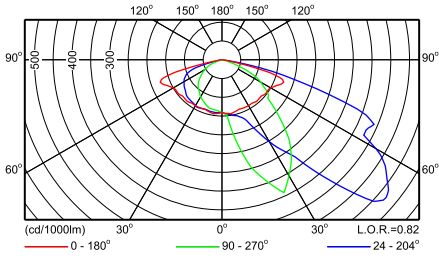

SRS421 1xSON-TPP50W TP P4

SRS421 1xSON-TPP50W TP P5

SRS421 1xSON-TPP70W TP P1

SRS421 1xSON-TPP70W TP P2

SRS421 1xSON-TPP70W TP P3

Фотометрические данные

SRS421 1xSON-TPP70W TP P4

SRS421 1xSON-TPP70W TP P5