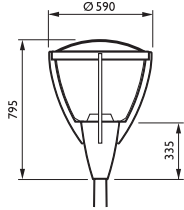

Чертеж размеров

CDS580

Сравните таблицы

Код заказа	Код семейства продукции	Число ламп	Код лампового семейства	Мощность лампы	Цвет	Оптический	Оптический плафон	Оптический элемент	ПРА	Маркировка стран ЕС	Испытание раскальной проволоки
845944 00	CDS580	1	SON	100	GR	No	TP	PR	CONV	CE	850/5
845951 00	CDS580	1	SON	150	GR	No	TP	PR	CONV	CE	850/5
845968 00	CDS580	1	CDO-TT	70	GR	No	TP	PR	CONV	CE	850/5
845982 00	CDS580	1	CDO-TT	150	GR	No	TP	PR	CONV	CE	850/5
676548 00	CDS580	1	SON	150	GR	No	TP	PR	CONV	CE	850/5

Сравните таблицы

Код заказа	Код семейства продукции	Класс ударопрочности	Маркировка "Победитель в премии"
845944 00	CDS580	IK09	DAW
845951 00	CDS580	IK09	DAW
845968 00	CDS580	IK09	DAW
845982 00	CDS580	IK09	DAW
676548 00	CDS580	IK09	DAW