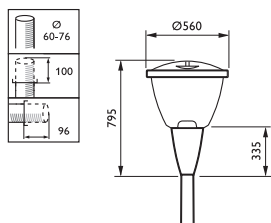

Чертеж размеров

CDS560

Сравните таблицы

Код заказа	Код семейства продукции	Число ламп	Код лампового семейства	Мощность лампы	Цвет	Оптический	Оптический плафон	Оптический элемент	ПРА	Маркировка стран ЕС	Испытание раскалённой проволоки
850023 00	CDS560	1	CPO-TW	60	GR	A	TP	No	EB	CE	850/5
850030 00	CDS560	1	CPO-TW	140	GR	A	TP	No	EB	CE	850/5

Сравните таблицы

Код заказа	Код семейства продукции	Класс ударопрочности	Маркировка "Победитель в премии"
850023 00	CDS560	IK09	DAW
850030 00	CDS560	IK09	DAW