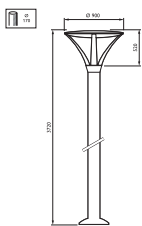

Похожие продукты

Городской светильник Lightcolumn с асимметричным диском рефлектора (GGP442) и декоративной крышкой основания колонны (ZGP440)

Чертеж размеров

GGP441

GGP442

Чертеж размеров

HGP441/442/443

Аксессуары