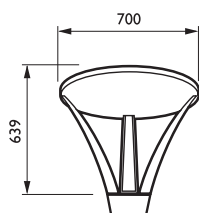

Похожие продукты

Городской светильник Lightcolumn с асимметричным диском рефлектора (GGP442) и декоративной крышкой основания колонны (ZGP440)

Чертеж размеров

GGP441

GGP442

Чертеж размеров

HGP441/442/443

Аксессуары