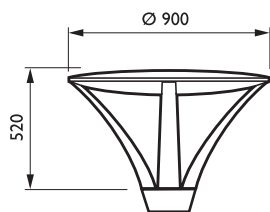

Похожие продукты

Городской светильник Lightcolumn с асимметричным диском рефлектора (GGP442) и декоративной крышкой основания колонны (ZGP440)

Чертеж размеров

GGP441

GGP442

Чертеж размеров

HGP441/442/443

Аксессуары