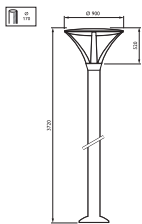

Похожие продукты

Городской светильник Lightcolumn с асимметричным диском рефлектора (GGP442) и декоративной крышкой основания колонны (ZGP440)

Чертеж размеров

GGP441

GGP442

Чертеж размеров

HGP441/442/443

Аксессуары