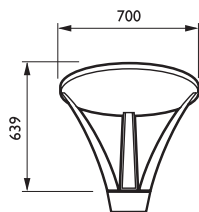

Похожие продукты

Городской светильник Lightcolumn с асимметричным диском рефлектора (GGP442) и декоративной крышкой основания колонны (ZGP440)

Чертеж размеров

GGP441

GGP442

Чертеж размеров

HGP441/442/443

Аксессуары