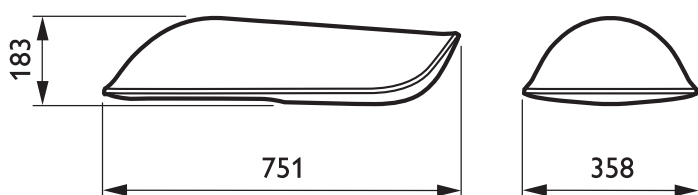

Чертеж размеров

BGP352