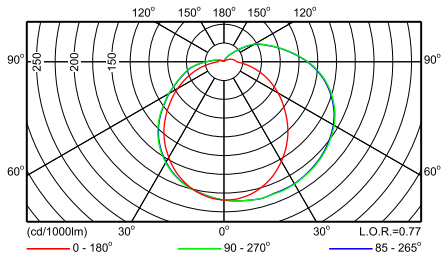

Чертеж размеров

FWC110

FWC/XWC120

Чертеж размеров

FWC/XWC121

Фотометрические данные

FWC110 1xPL-S/2P9W

FWC120 1xPL-C/2P18W