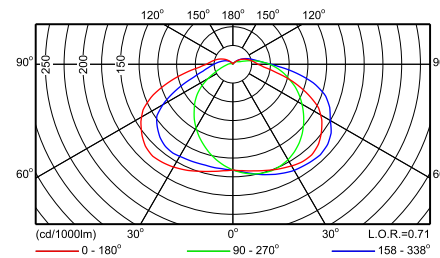

FWC120 1xPL-C/2P18W

FWC121 1xPL-C/2P18W

XWC120 1xSOX-E18W