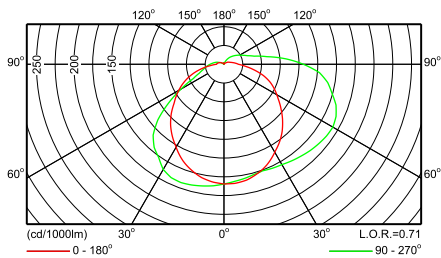

FWC120 1xPL-C/2P18W

FWC121 1xPL-C/2P18W

XWC120 1xSOX-E18W