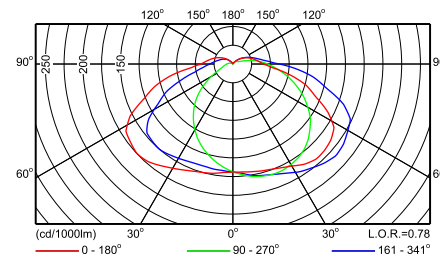

FWC121 1xPL-C/2P18W

XWC121 1xSOX-E18W

FWC110 1xPL-S/2P9W