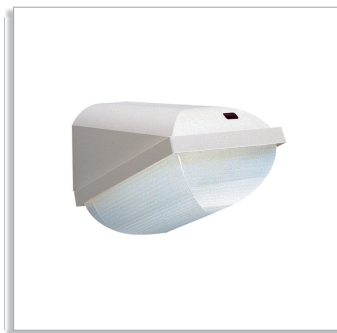

FWC110/120/121 и FCC110/120 – для НОЧНОГО ОСВЕЩЕНИЯ

FWC110/120/121

FWC110/120/121 (монтируемые на стене) и FCC110/120 (монтируемые на потолке) – привлекательные светильники малой мощности для обеспечения безопасности ночью и бытового освещения. Белая пластина с высокой отражательной способностью и полупрозрачный рассеиватель призматической формы обеспечивают превосходное распределение света для освещения стен, коридоров и помещений в ночное время.

Спецификации

• Тип	FWC110 FWC/XWC120 FWC/XWC121	• Лампа в комплекте	Да (К или цветовые характеристики 827)
• Источник света	FWC110 Компактные люминесцентные лампы: - 1 x MASTER PL-S 2 Pin / G23 / 9 Вт FWC/XWC120 Газоразрядные лампы высокой интенсивности: - 1 x MASTER SOX-E / BY22d / 18 Вт Компактные люминесцентные лампы: - 1 x MASTER PL-C 2 Pin / G24d-2 / 18 Вт FWC/XWC121 Газоразрядные лампы высокой интенсивности: - 1 x MASTER SOX-E / BY22d / 18 Вт Компактные люминесцентные лампы: - 1 x MASTER PL-C 2 Pin / G24d-2 / 18 Вт	• Напряжение питания	230 или 240 В
		• Опции	Встроенный фотоэлемент (PH)
		• Материалы	Корпус: некорродирующий ASA, полученный с помощью литья под давлением Рассеиватель: поликарбонат, прозрачный Пластина блока: поликарбонат
		• Цвет	Корпус: белый или черный (BK) Пластина блока: белый
		• Установка	Настенная установка Кабельные вводы на всех сторонах позволяют удобно подключать питание
		• Примечания	Светильники выпускаются готовыми для установки; лампы и материалы для установки прилагаются
		• Области применения	Жилые районы, промышленность, безопасность

Похожие продукты

Бытовой светильник FWC/XWC120 с фотоэлементом (РН)

Бытовой светильник FWC110

Бытовой светильник FWC/XWC120 с фотоэлементом (РН)

Бытовой светильник FWC/XWC120

Бытовой светильник FWC/XWC121

Бытовой светильник FWC/XWC121 с фотоэлементом (РН)