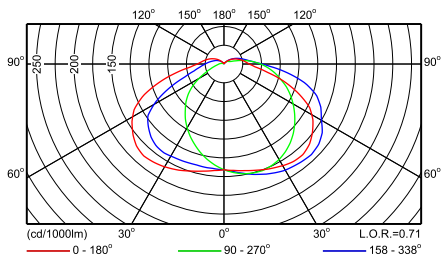

FWC121 1xPL-C/2P18W

XWC121 1xSOX-E18W

FWC110 1xPL-S/2P9W