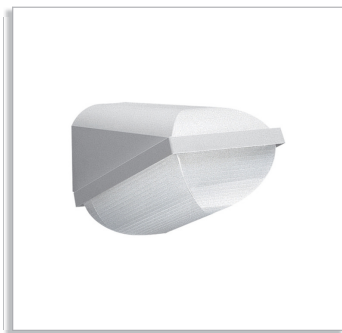

Бытовой светильник FWC/XWC121