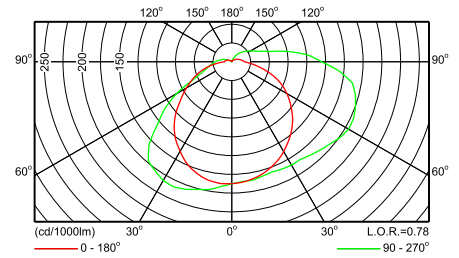

Чертеж размеров

FWC110

FWC/XWC120

Чертеж размеров

FWC/XWC121

Фотометрические данные

FWC110 1xPL-S/2P9W

FWC120 1xPL-C/2P18W