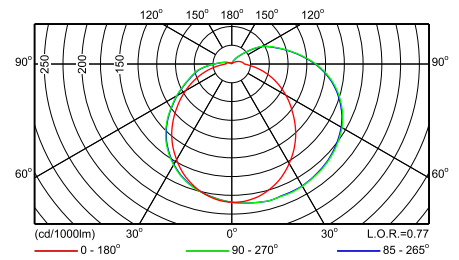

FWC121 1xPL-C/2P18W

XWC121 1xSOX-E18W

FWC110 1xPL-S/2P9W