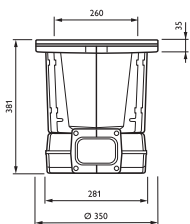

Чертеж размеров

DBP523