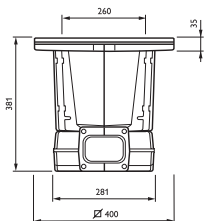

цветов, стекло с нескользящим покрытием (GC-AS), круглые или горизонтальные жалюзи (HRL, RL, HL, MK), квадратная плитка (SV), декоративное кольцо из нержавеющей стали (DR), антивандальные винты (SVP), встраиваемый короб (RMR), встраиваемый L-образный короб (RMLR)

• **Замечания**

Если аксессуары включены в упаковку светильника, в обозначение изделия входит буква Z

• **Области применения**

Архитектурная подсветка, городские, торговые, жилые и пешеходные зоны, центры города, парки, применения внутри помещений

Похожие продукты

Чертеж размеров

DBP523

DBP523

Сведения о продукте