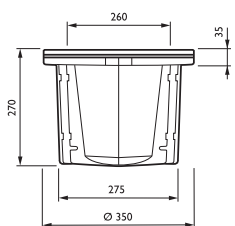

Чертеж размеров

DBP522

DBP522

Сведения о продукте

Встраиваемый в грунт светильник
DecoScene DBP522

Встраиваемый в грунт светильник
DecoScene DBP523

Сведения о продукте

Встраиваемый монтажный короб
(ZBP521 RMR), стандартно
поставляется с DecoScene DBP521