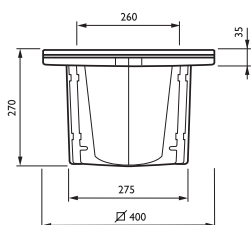

Чертеж размеров

DBP522

DBP522

Сведения о продукте

Встраиваемый в грунт светильник
DecoScene DBP522

Встраиваемый в грунт светильник
DecoScene DBP523

Сведения о продукте

Встраиваемый монтажный короб
(ZBP521 RMR), стандартно
поставляется с DecoScene DBP521