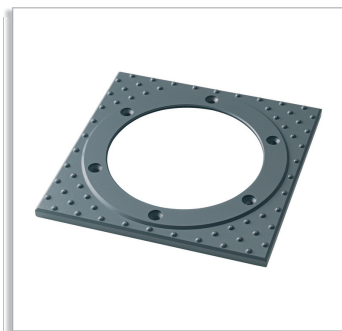

ZBP523 TL

Квадратная плитка

Сравните таблицы

Код заказа	Код семейства продукции	Цвет	Оптический плафон	Стекла	Декоративные аксессуары
727332 00	ZBP521	-	No	No	No
729275 00	ZBP523	-	No	No	No
728117 00	ZBP522	-	No	No	No
729299 00	ZBP523	-	No	No	No

Код заказа	Код семейства продукции	Цвет	Оптический плафон	Стекла	Декоративные аксессуары
727592 00	ZBP521	-	GC-AS	No	No
729060 00	ZBP523	-	GC-AS	No	No
727578 00	ZBP521	-	GF	No	No
729046 00	ZBP523	-	GF	No	No