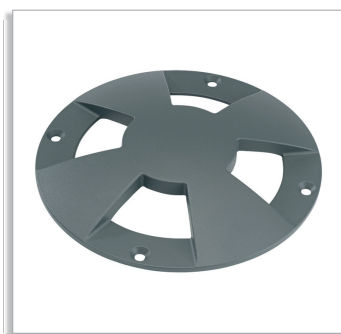

ZBP521 GS4 GR

Круглый экран с 4 отверстиями
(подходит только для DBP521)