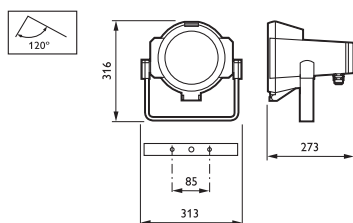

Чертеж размеров

MVF606