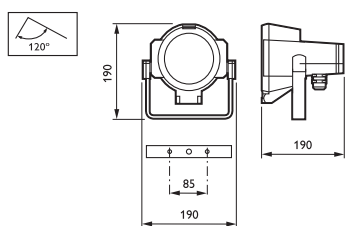

Чертеж размеров

MVF605