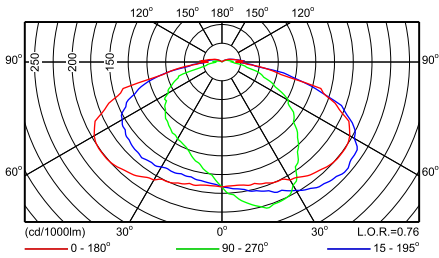

CPS403

Чертеж размеров

CPS401

Фотометрические данные

CPS400 1xHPL-N125W

CPS400 1xHPL-N80W

CPS400 1xHPL-N125W

CPS401 1xHPL-N125W