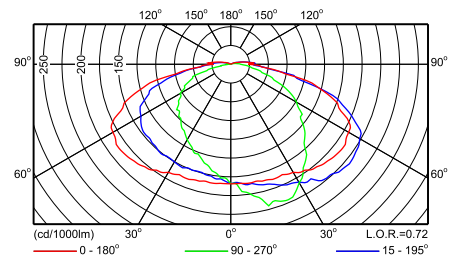

CPS400 1xSON-I-70W-CO

CPS400 1xHPL-N80W

CPS400 1xHPL-N125W