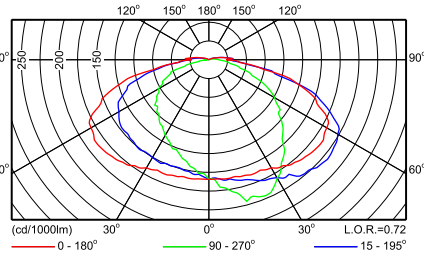

CPS403

Чертеж размеров

CPS401

Фотометрические данные

CPS400 1xHPL-N125W

CPS400 1xHPL-N80W

CPS400 1xHPL-N125W

CPS401 1xHPL-N125W