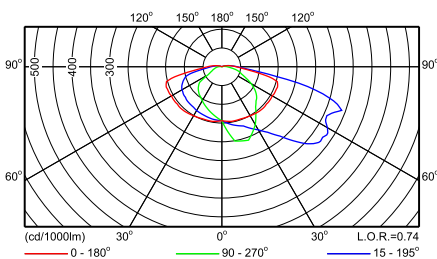

CPS400 1xCDO-TT70W