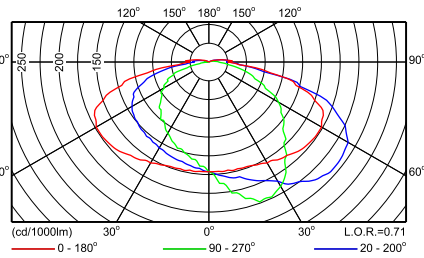

CPS403

Чертеж размеров

CPS401

Фотометрические данные

CPS400 1xHPL-N125W

CPS400 1xHPL-N80W

CPS400 1xHPL-N125W

CPS401 1xHPL-N125W