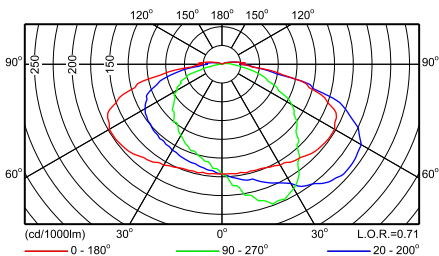

CPS400 1xSON-I-70W-CO

CPS400 1xHPL-N80W

CPS400 1xHPL-N125W