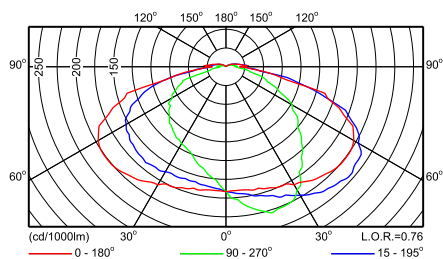

Фотометрические данные

CPS401 1xHPL-N125W