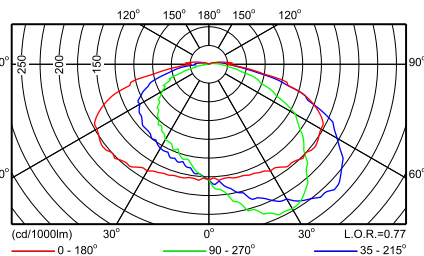

CPS400 1xSON-I-70W-CO

CPS400 1xHPL-N80W

CPS400 1xHPL-N125W