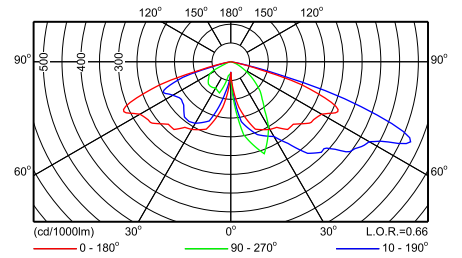

CDS480 FG 1xCPO-TW60W EB CR P11