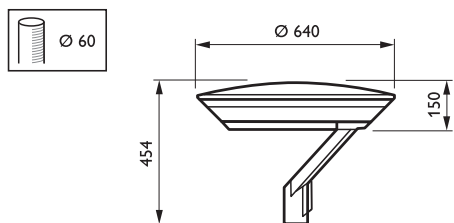

Чертеж размеров

CDS480/482 60P