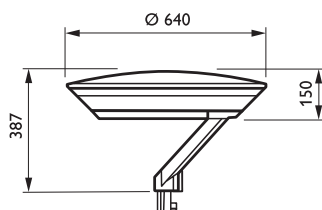

Чертеж размеров

CDS480 76P