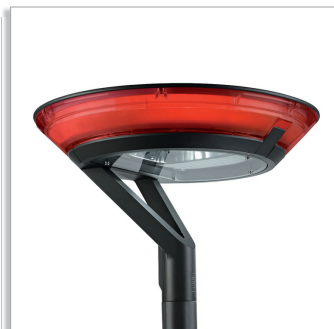

	- 1 x MASTER PL-T 4 Pin / GX24q-3 или 4* / 32, 42 Вт - *зависит от мощности	• Цвет	Корпус, мачта и крышка: темно-серый (GR)
• Лампа в комплекте	Да (К или цветовые характеристики 830, 840 или 942) Нет	• Установка	Установка на верх мачты: осевое отверстие Ø 60 / 76 мм (60P / 76P) Рекомендуемая высота установки: 4 - 6 м
• ПРА	Электромагнитный (с низкими потерями) 230 или 240 В / 50 Гц: - Индуктивный (IN) Электронный, 220 - 240 В / 50 - 60 Гц: - Электронный балласт (EB)	• Аксессуары	Ограничитель светового потока, GDS480 LO
• Оптика	Открытая оптика CT-POT (OR) Оптика CosmoPolis (OC)	• Замечания	Версия CDS482 76P всегда поставляется с уже подключенным кабелем питания Система Ambient Light Effect (ALE) или LED ALE больше всего подходит для типов ламп CPO-TW и CDM-T LED будет работать только с электронным балластом (EB)
• Зажигающее устройство	Последовательное (SI) Последовательное, самоостанавливающееся (SS) Полупараллельное, цифровое (SND) Полупараллельное (SP) Полупараллельное, самоостанавливающееся (ST)	• Области применения	Городские, жилые и пешеходные зоны, зоны для прогулки
• Опции	Фотоэлемент: Minicell (P3) Предварительно подключенный кабель питания (для версии 60P) 5 м (C4K5), 6 м (C6K)		
• Материалы и отделка	Корпус: поликарбонат Мачта: алюминий, литой под давлением Крышка: алюминий, литой под давлением Закалённое стекло		

Зажим литого алюминиевого корпуса

Открытие светильника без использования инструментов

Прямой доступ к лампе

CitySpirit Street Color со светодиодами, настроенными на оранжевый цвет

CitySpirit Street Color со светодиодами, настроенными на фиолетовый цвет

CitySpirit Street Color со светодиодами, настроенными на красный цвет

Сведения о продукте

CitySpirit Street Color со светодиодами,
настроенными на голубой цвет

CitySpirit Street Color со светодиодами,
настроенными на синий цвет