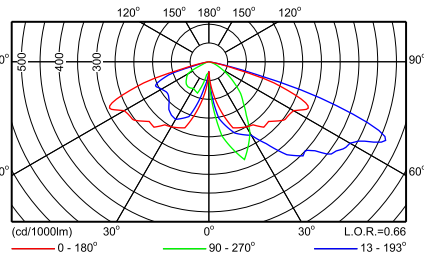

CDS480 FG 1xCPO-TW60W EB CR P10