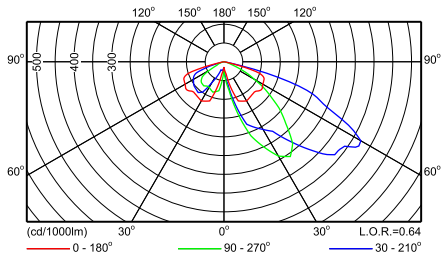

Фотометрические данные

CDS480 FG 1xCPO-TW60W EB CR P1