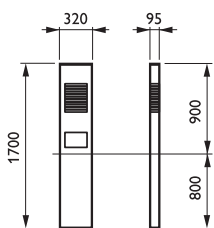

## Спецификации

• Тип	HGP428 (версия в виде колонны) HGP429 (версия в виде световой тумбы)	• Установка	В бетон Светильник комплектуется вставляемым монтажным основанием
• Источник света	Компактные люминесцентные: HGP428: HGP429:	• Замечания	Дизайн: Schmidt, Hammer & Lassen
• Лампа в комплекте	Да (цветовые характеристики 840)	• Области применения	Торговые, пешеходные и жилые зоны, парки, сады и береговая линия
• ПРА	Электронный, 220 - 240 В / 50 - 60 Гц: ВЧ теплого старта (HFP)		
• Материалы и отделка	Корпус и мачта: анодированный экструдированный алюминий Крышка: поликарбонат, устойчивый к УФ-излучению Решетка: акрил Винты: нержавеющая сталь		

## Чертеж размеров

HGP429