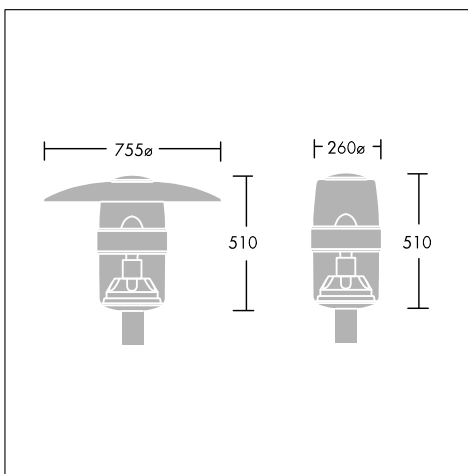

96006681

Material/Finish

Рассеиватель: поликарбонат, устойчивый к ультрафиолету.

Корпус: полиэстер, укрепленный стекловолокном (RAL 7042).

Козырек: алюминий, изготовленный выдавливанием, и окрашенный с внутренней стороны в белый цвет, с внешней – в серый (RAL 7042).

Выбор внутренних компонентов:

560: решетка с алюминиевыми пластинами

580: решетка с вертикальными кольцами из окрашенного алюминия

Выбор внешних аксессуаров.

Непрозрачная крышка: алюминий, окрашенный с внутренней стороны в белый цвет.

Монтаж/Обслуживание

Рекомендованная высота установки: от 3 до 4,5 м.

Корпус плотно прилегает изнутри к втулке столба и фиксируется с помощью расширяемых зажимов.

Возможны три варианта установки: на втулку Ø60 мм, Ø76 мм и Ø89 мм. Рассеиватель крепится к корпусу с помощью 3 винтов.