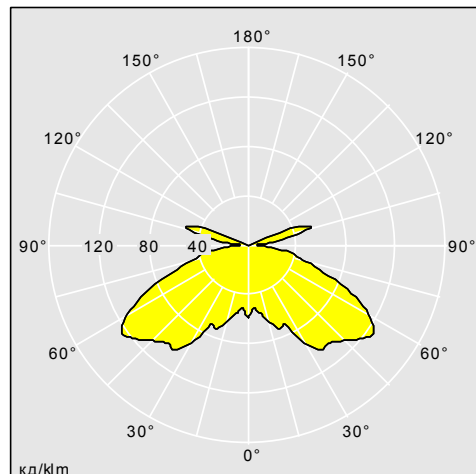

96006681

Material/Finish

Рассеиватель: поликарбонат, устойчивый к ультрафиолету.

Корпус: полиэстер, укрепленный стекловолокном (RAL 7042).

Козырек: алюминий, изготовленный выдавливанием, и окрашенный с внутренней стороны в белый цвет, с внешней – в серый (RAL 7042).

Выбор внутренних компонентов:

560: решетка с алюминиевыми пластинами

580: решетка с вертикальными кольцами из окрашенного алюминия

Выбор внешних аксессуаров.

Непрозрачная крышка: алюминий, окрашенный с внутренней стороны в белый цвет.

Монтаж/Обслуживание

Рекомендованная высота установки: от 3 до 4,5 м.

Корпус плотно прилегает изнутри к втулке столба и фиксируется с помощью расширяемых зажимов.

Возможны три варианта установки: на втулку Ø60 мм, Ø76 мм и Ø89 мм. Рассеиватель крепится к корпусу с помощью 3 винтов.