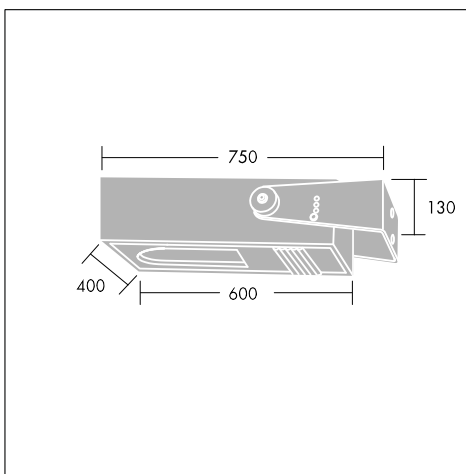

CA 5000

Прямоугольный светильник классической формы с оптикой из плоского стекла с полным отсечением света во избежание излишнего освещения

- Классический прямоугольный дизайн прекрасно вписывается в городской ландшафт
- Подходит для использования в самых разных условиях: на второстепенных дорогах, городских улицах, перекрестках с круговым движением, автостоянках, велосипедных дорожках и пешеходных зонах
- Плоское стекло устраняет распространение света в верхнем направлении
- Возможность установки сверху (на опору), сбоку или на стену

Фотографии, линейные чертежи и фотометрические данные показаны только в качестве образца. Для получения специфической информации пожалуйста выберите индивидуальный продукт.

96212790

Material/Finish

Корпус: боковые стороны из экструдированного алюминия, верх из листового алюминия, серое текстурированное покрытие, близкое к RAL 9007 (под заказ возможно покрытие черного цвета). Линзы: Закаленное натриево-кальциево-силикатное стекло. Оптическая система: моноблочный отражатель из анодированного алюминия высокой чистоты и регулируемый ламподержатель. Блок ПРА: на петлях, экструдированный алюминий с полиэфирным порошковым покрытием черного цвета. Монтажный блок: алюминий LM6 с болтами из нержавеющей стали и серым полипропиленовым покрытием.

Монтаж/Обслуживание

Установка сверху (на опору), сбоку или на стену. Рекомендуемая высота 5-10 м. Регулируемая опора позволяет выполнять установку сверху на кронштейн Ø60mm x 100 мм (мин.) или сбоку на кронштейн Ø60 мм x 290 мм. Установка сверху на опору Ø60 мм и Ø76 мм посредством поставляемого зажима для версий с регулируемой скобой. Крепление непосредственно на стену посредством регулируемой скобы.

Aluminium bodied rectangular lantern with one piece, high performance, anodised aluminium reflector and flat glass lens.
As Thorn CA5000.

CA 5000

Инструкция для заказа For complete black fitting order body and gear tray. Lamps to be ordered separately.