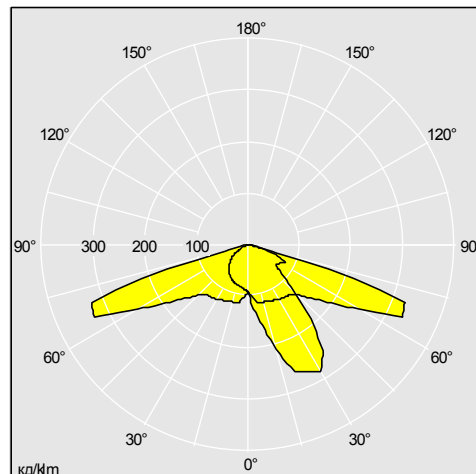

96212790

Material/Finish

Корпус: боковые стороны из экструдированного алюминия, верх из листового алюминия, серое текстурированное покрытие, близкое к RAL 9007 (под заказ возможно покрытие черного цвета). Линзы: Закаленное натриево-кальциево-силикатное стекло. Оптическая система: моноблочный отражатель из анодированного алюминия высокой чистоты и регулируемый ламподержатель. Блок ПРА: на петлях, экструдированный алюминий с полиэфирным порошковым покрытием черного цвета. Монтажный блок: алюминий LM6 с болтами из нержавеющей стали и серым полипропиленовым покрытием.

Монтаж/Обслуживание

Установка сверху (на опору), сбоку или на стену. Рекомендуемая высота 5-10 м. Регулируемая опора позволяет выполнять установку сверху на кронштейн Ø60mm x 100 мм (мин.) или сбоку на кронштейн Ø60 мм x 290 мм. Установка сверху на опору Ø60 мм и Ø76 мм посредством поставляемого зажима для версий с регулируемой скобой. Крепление непосредственно на стену посредством регулируемой скобы.

FR:

Кронштейн L17 (96006589, для одиночного светильника) или L18 (96012239, для сдвоенного крепления) с использованием набора инструментов (96216099, требуется 1 на светильник)

Спецификация

To specify state:

Aluminium bodied rectangular lantern with one piece, high performance, anodised aluminium reflector and flat glass lens.
As Thorn CA5000.