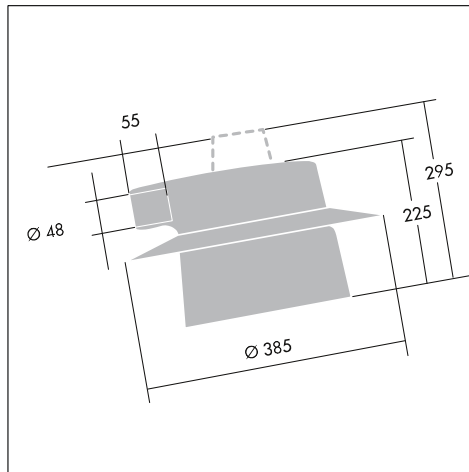

Фотографии, линейные чертежи и фотометрические данные показаны только в качестве образца. Для получения специфической информации пожалуйста выберите индивидуальный продукт.

Material/Finish

Корпус из литого под давлением алюминия со светло-серым эмалевым покрытием. Электрические компоненты установлены на внутреннюю панель. Отражатель из штампованного алюминия с эмалевым белым покрытием. Чаша из опалового ударопрочного акрила. Тип 7861R оборудован датчиком с функцией временной задержки.

Монтаж/Обслуживание

Крепление на консоль Ø 48 мм с адаптером крепежной втулки Ø 60 мм. Для установки на стену, в угол или на деревянную опору с кронштейном типа 53.

Спецификация

To specify state : body in die cast aluminium enamelled light grey. Available with 70 W HST, 80/125 W HIT-CE lamps. Sealed to IP23. As Thorn Byhatt 7861.