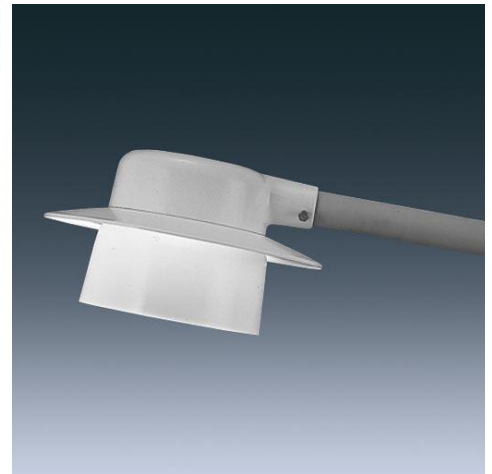

7861 Byhatt

Традиционный светильник уличного освещения, обеспечивающий отличные характеристики освещения главных транспортных магистралей.

- Специально предназначен для ферм, промышленных площадок, старых улиц, небольших дорог и т.п.
- Монтаж настенный, угловой или на деревянную опору с кронштейном типа 53
- Оборудован фотоэлементом с задержкой времени

Фотографии, линейные чертежи и фотометрические данные показаны только в качестве образца. Для получения специфической информации пожалуйста выберите индивидуальный продукт.

Material/Finish

Корпус из литого под давлением алюминия со светло-серым эмалевым покрытием. Электрические компоненты установлены на внутреннюю панель. Отражатель из штампованного алюминия с эмалевым белым покрытием. Чаша из опалового ударопрочного акрила. Тип 7861R оборудован датчиком с функцией временной задержки.

Монтаж/Обслуживание

Крепление на консоль Ø 48 мм с адаптером крепежной втулки Ø 60 мм. Для установки на стену, в угол или на деревянную опору с кронштейном типа 53.

Спецификация

To specify state : body in die cast aluminium enamelled light grey. Available with 70 W HST, 80/125 W HIT-CE lamps. Sealed to IP23. As Thorn Byhatt 7861.