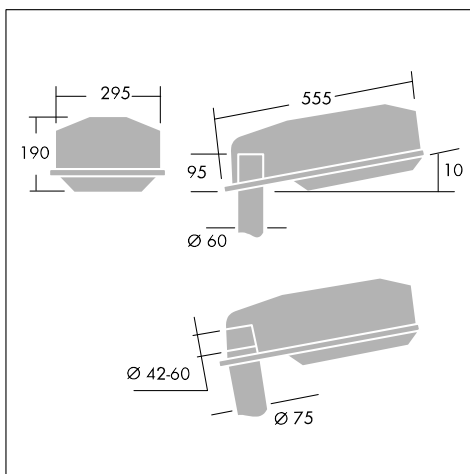

7418

7418 – это светильник уличного освещения с моноблочной фасетной оптикой компактной конструкции, предназначенный для монтажа на выносной консоли или для вертикального монтажа.

- Особенно необходим для дорог, улиц, парков и помещений открытого типа
- Легкость замены лампы и проведения обслуживания.
- Ударопрочная матовая акриловая чаша или закаленное плоское стекло.

Фотографии, линейные чертежи и фотометрические данные показаны только в качестве образца. Для получения специфической информации пожалуйста выберите индивидуальный продукт.

Material/Finish

Корпус светильника изготовлен из эмалированных алюминиевых листов светло-серого цвета с клипсами из нержавеющей стали. Версия R поставляется с функцией для фото-электрического управления в зависимости от временной задержки. Корпус ПРА и приспособление для крепления к столбу изготовлены из литого алюминия. Электрические компоненты установлены на снимаемый блок ПРА в блоке для крепления к столбу. Монолитная оптическая система изготовлена из чистого анодированного алюминия. Регулируется в пяти позициях для различного уровня светораспределения.

Монтаж/Обслуживание

Крепление на консоль Ø 42-60 мм или вертикальный монтаж Ø 42-60 мм. Устройство для крепления на столб используется для обоих вариантов крепления. 3 X 6 мм² клеммные колодки с соединениями в контактный блок без использования винтов.

Спецификация

To specify state : street and areas lantern in aluminium. Suitable for : 50/70/100W HST, 50/70/100W HSE-E, 80/125W HME. Post top or side mounting. Acrylic bowl or heat toughened flat glass enclosure. As Thorn 7818C.