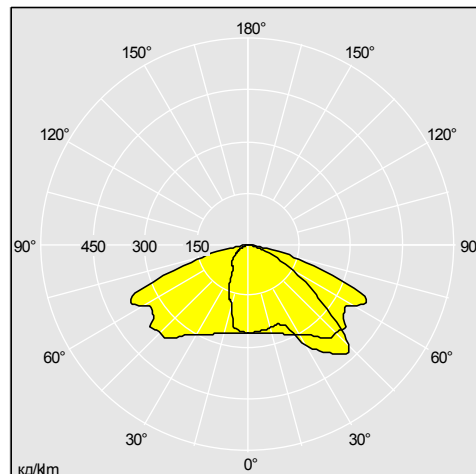

96258165

Material/Finish

Body and bracket: die-cast aluminium, powder coated texturised light grey (Akzo 150)
Enclosure: toughened glass, self-cleaning treatment available on request

Монтаж/Обслуживание

Luminaire mounts to bracket (short or long) via 2 screws inside the arm. Bracket (short or long) mounts to Ø60x 90mm long spigot. Junction secured by 2 rows of 3 screws at 120°. Cable gland for Ø8 to 13mm cable. Access to gear possible on site after screw release. Access to optic system possible at the workshop after screw release. Delivered ready to install with pre-set light distribution. Luminaire and bracket arm delivered in separate boxes.

Спецификация

To specify state:

An LED road-lighting luminaire for lighting classes up to ME2. Available in 2 outlines with slim surfaces, performance longevity through optimised heat dissipation. With options for photocells, dimming and lighting management system. As Thorn StyLED