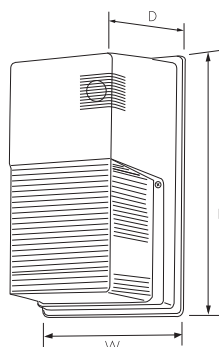

РАЗМЕРЫ

H (мм)	W (мм)	D (мм)
280	171	133

ВАРИАНТЫ ИСПОЛНЕНИЯ

- Выпускаются модификации с интегрированными фотоэлементами
- Соотношение высоты и расположения светильника 6:1 по бокам
- Соотношение высоты и расположения светильника 4:1 впереди

ФОТОМЕТРИЧЕСКИЕ ДАННЫЕ

Floor Isolux
Sidelite
SL70E
70W SON-E
Высота монтажа = 3м

НОМЕР ПО КАТАЛОГУ

Поставляется в комплекте с лампами

Тип светильника	Тип лампы	Без фотоэлемента	С фотоэлементом	Масса (кг)
1 x 70W	SON-E/I	SL70E	SL70SCE	3.0
1 x 50W	MBFU Deluxe	SL50M	SL50SCM	2.5