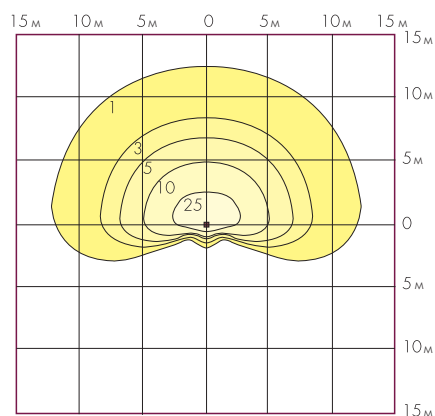

РАЗМЕРЫ

H (мм)	W (мм)	D (мм)
280	171	133

ВАРИАНТЫ ИСПОЛНЕНИЯ

- Выпускаются модификации с интегрированными фотоэлементами
- Соотношение высоты и расположения светильника 6:1 по бокам
- Соотношение высоты и расположения светильника 4:1 впереди

ФОТОМЕТРИЧЕСКИЕ ДАННЫЕ

Floor Isolux
Sidelite
SL70E
70W SON-E
Высота монтажа = 3м

НОМЕР ПО КАТАЛОГУ

Поставляется в комплекте с лампами

Тип светильника	Тип лампы	Без фотоэлемента	С фотоэлементом	Масса (кг)
1 x 70W	SON-E/I	SL70E	SL70SCE	3.0
1 x 50W	MBFU Deluxe	SL50M	SL50SCM	2.5