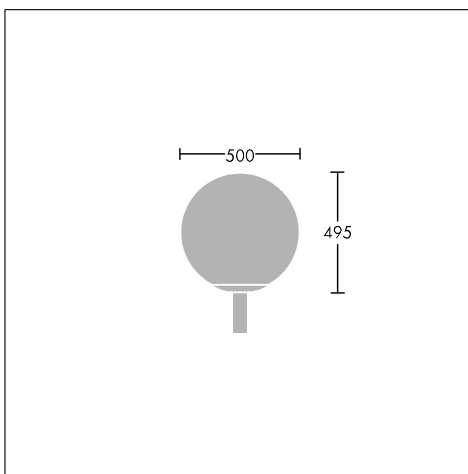

Material/Finish

Плафон: поликарбонат, устойчивый к УФ.

Основание: серый полиэстер, укрепленный стекловолокном

Монтаж/Обслуживание

Подходит для крепежной втулки Ø 60 мм с минимальной длиной 40 мм. Замена лампы осуществляется через съемную верхнюю крышку. Рекомендованная высота 5-10 м. См. разделы, посвященные столбам, чтобы определить их совместимость с данным фонарем. Фонарь должен использоваться только основанием вниз.

Инструкция для заказа

Описание	Код ILCOS	Патрон	Вт (кг)	Код SAP
Фонари				
S 500 VP S/PLAT			5,74	96006545
Блоки ПРА				
S 500 GT 150W 230V HSE	SE	E40	2,63	96006550
S 500 PLAT SHP 100.3	SE	E40	2,12	96006549