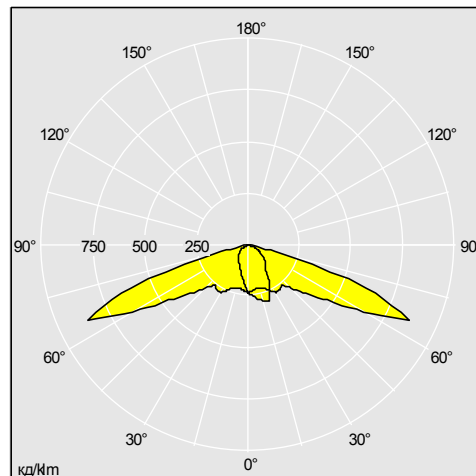

Material/Finish

Корпус: композитный материал (полиэстер)
Верхняя крышка корпуса: полипропилен, армированный стекловолокном
Плафоны: выпуклый плафон из поликарбоната, плоское или выпуклое стекло
Рефлектор: алюминий
Пластина блока ПРА: из оцинкованной стали
Установочная арматура: литой под давлением алюминий

Монтаж/Обслуживание

Выбор втулки Ø42/60 мм для боковой установки или установки сверху на опору, Ø60/76 мм для установки сверху на опору. Угол наклона светильника: от 0° до 20°.

Спецификация

To specify state:

Variable tilting post top or side entry road lighting lantern for 50/70/100/150/250/400W HST, 150W HIT lamp. With flat glass/curved glass/shallow polycarbonate bowl, detachable control gear tray and Super APU electronic anti-cycling ignitor. OPTIBLOC® lamp compartment with self isolating lamp holder. Sealed to IP66. Standard versions with light grey body (RAL 7035) and dark grey front canopy (RAL 7000).

As Thorn Riviera