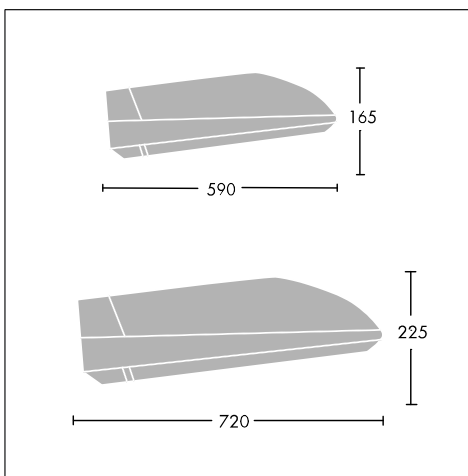

Material/Finish

Корпус: композитный материал (полиэстер)
Верхняя крышка корпуса: полипропилен, армированный стекловолокном
Плафоны: выпуклый плафон из поликарбоната, плоское или выпуклое стекло
Рефлектор: алюминий
Пластина блока ПРА: из оцинкованной стали
Установочная арматура: литой под давлением алюминий

Монтаж/Обслуживание

Выбор втулки Ø42/60 мм для боковой установки или установки сверху на опору, Ø60/76 мм для установки сверху на опору. Угол наклона светильника: от 0° до 20°.

Спецификация

To specify state:

Variable tilting post top or side entry road lighting lantern for 50/70/100/150/250/400W HST, 150W HIT lamp. With flat glass/curved glass/shallow polycarbonate bowl, detachable control gear tray and Super APU electronic anti-cycling ignitor. OPTIBLOC® lamp compartment with self isolating lamp holder. Sealed to IP66. Standard versions with light grey body (RAL 7035) and dark grey front canopy (RAL 7000).

As Thorn Riviera