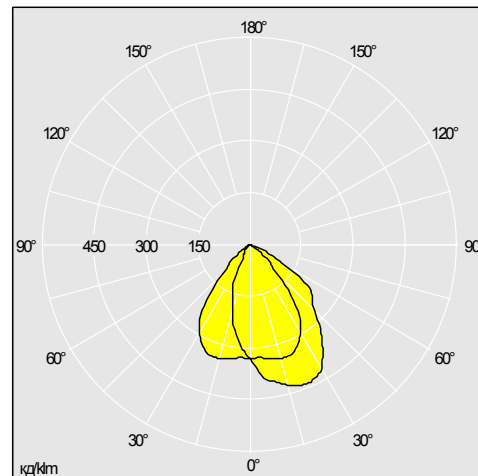

Фотографии, линейные чертежи и фотометрические данные показаны только в качестве образца. Для получения специфической информации пожалуйста выберите индивидуальный продукт.

96012208

Material/Finish

Корпус: литой под давлением алюминий с серым порошковым покрытием (близким к RAL 9007).