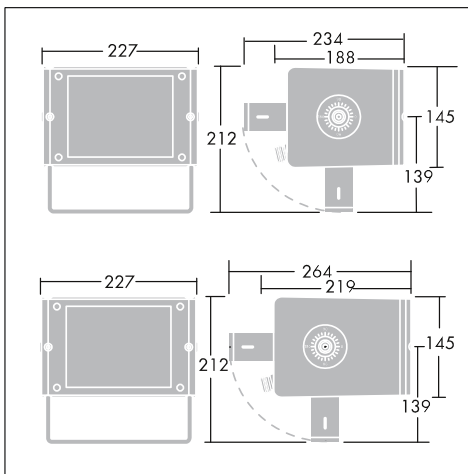

Фотографии, линейные чертежи и фотометрические данные показаны только в качестве образца. Для получения специфической информации пожалуйста выберите индивидуальный продукт.

96012208

Material/Finish

Корпус: литой под давлением алюминий с серым порошковым покрытием (близким к RAL 9007).

Винты корпуса: нержавеющая сталь.

Передние линзы: закаленное стекло толщиной 4 мм.

Крепежные винты для аксессуаров: никелированная латунь.

Монтаж/Обслуживание

Полная регулировка положения прожектора на короткой скобе. Упрощенная регулировка угла наклона благодаря индикатору на скобе, выбранное положение фиксируется посредством центрального винта Ø8 мм с шестигранным углублением в головке. Легкий доступ к лампе с помощью двух установочных винтов. Можно заменять лампу без отсоединения компонентов светильника. Ввод питающего кабеля через сальник, рассчитанный на кабели Ø7,5-13 мм. Предусмотрено дополнительное выбивное отверстие для сквозной проводки