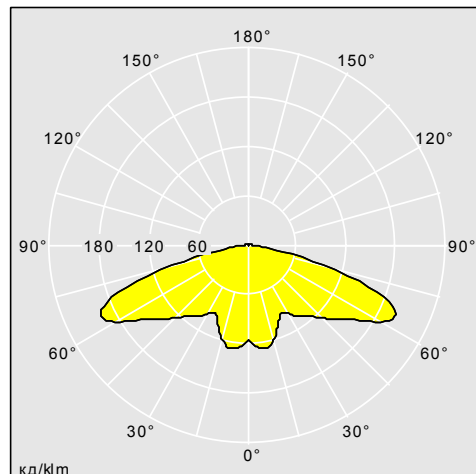

Material/Finish

Верхние крышки, основа и отражатель: алюминий

Оптическая система: алюминиевый многогранный отражатель или белая оптика (алюминиевый козырек, окрашенный изнутри диффундирующей матовой краской белого цвета)

Рассеиватель: прозрачный, устойчивый к УФ, поликарбонат с антибликовыми призмами

Порошковое покрытие: текстурированный серебристо-серый цвет 150 (близко к RAL 9006), с темным песочно-серым цветом 900 (близко к RAL 7043) на двухцветной версии

Аксессуары: козырек лампы, плафон под углом 120° изготовленный из анодированного алюминия, аксессуар для обеспечения ULOR 0% изготовленный из алюминия с матовым черным покрытием

Монтаж/Обслуживание

Монтаж сверху на опору. Поворотная втулка: Ø60мм x 75мм или Ø76мм x 100мм (используется в Великобритании и Германии).

Рекомендованная высота установки: 3/4 м. Доступ к лампе и блоку ПРА обеспечивается посредством 3 винтов, расположенных внизу рассеивателя. Имеются версии с готовой проводкой с кабелем длиной 4м (H05-VVF or H07-RNF).