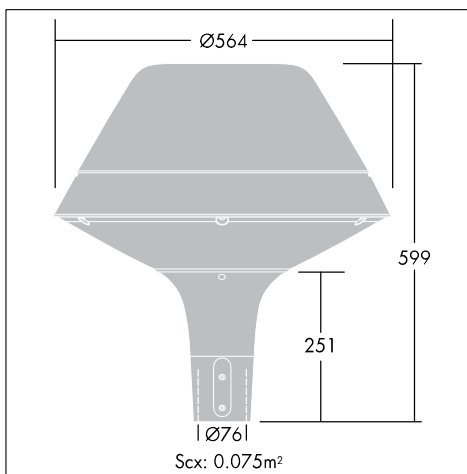

Material/Finish

Верхние крышки, основа и отражатель: алюминий

Оптическая система: алюминиевый многогранный отражатель или белая оптика (алюминиевый козырек, окрашенный изнутри диффундирующей матовой краской белого цвета)

Рассеиватель: прозрачный, устойчивый к УФ, поликарбонат с антибликовыми призмами

Порошковое покрытие: текстурированный серебристо-серый цвет 150 (близко к RAL 9006), с темным песочно-серым цветом 900 (близко к RAL 7043) на двухцветной версии

Аксессуары: козырек лампы, плафон под углом 120° изготовленный из анодированного алюминия, аксессуар для обеспечения ULOR 0% изготовленный из алюминия с матовым черным покрытием

Монтаж/Обслуживание

Монтаж сверху на опору. Поворотная втулка: Ø60мм x 75мм или Ø76мм x 100мм (используется в Великобритании и Германии).

Рекомендованная высота установки: 3/4 м. Доступ к лампе и блоку ПРА обеспечивается посредством 3 винтов, расположенных внизу рассеивателя. Имеются версии с готовой проводкой с кабелем длиной 4м (H05-VVF or H07-RNF).