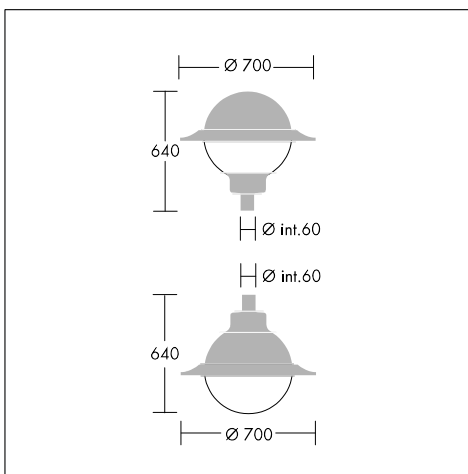

Фотографии, линейные чертежи и фотометрические данные показаны только в качестве образца. Для получения специфической информации пожалуйста выберите индивидуальный продукт.

Material/Finish

Основание содержит блок ПРА и состоит из полиамида, укрепленного стекловолокном.

Белый поликарбонатный держатель розетки обеспечивает интерфейс между рассеивателями и основанием.

Защитное стекло, кольцо и клипсы из полиамида, укрепленного стекловолокном

Монтаж/Обслуживание

Длинная крепежная втулка Ø 60 мм x 100 мм, 3 винта