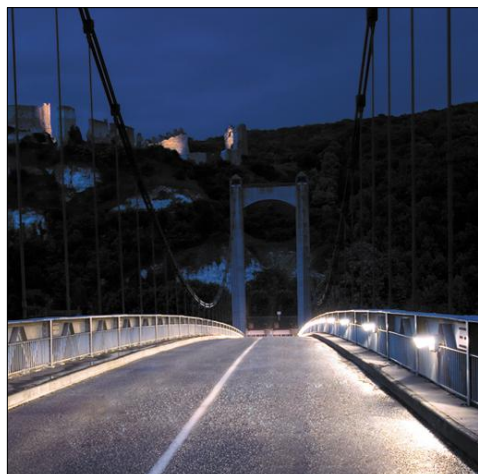

Material/Finish

Столбик: 3 мм сталь с порошковым покрытием серого цвета (RAL 9006)

Корпус: устойчивый к УФ поликарбонат, защищенный от граффити и с дополнительной защитой от царапин.

Отражатель: чистый алюминий с покрытием с высоким коэффициентом отражения.

Винты и болты с защитой от несанкционированного доступа: нержавеющая сталь

Прокладки: силикон

Монтажная скоба: литой под давлением алюминий

Монтаж/Обслуживание

Высота установки лампы должна составлять 0,9 м от освещаемой поверхности с наклоном светильника 0° или меньше (специальные отверстия для использования уровня). Штепсельные и гнездовые соединения к лампе и ПРА располагаются в отсеках с защитой от постороннего вмешательства. Кабельные сальники для кабеля Ø8 - 13 мм. Поставляется в комплекте, уже готовым к установке.

Версия, монтируемая на монтажную скобу: доступ к компонентам ПРА через заднюю панель. Подготовлен к сквозной проводке через 2 кабельных ввода. Возможна установка светильника с использованием армированных кабельных рукавов и металлических сальников. Монтажная скоба, вращающаяся на 180° вокруг светильника.

Монтажная скоба фиксируется 2-мя закаленными болтами M10.

Версия светильника-столбика: доступ к компонентам ПРА после снятия головки, подвешиваемой на светильнике-столбике. Устанавливается на фланец для стальных версий, невидимый фланец для версий светильника-столбика. Крепление головки к корпусу двумя закаленными болтами M10.