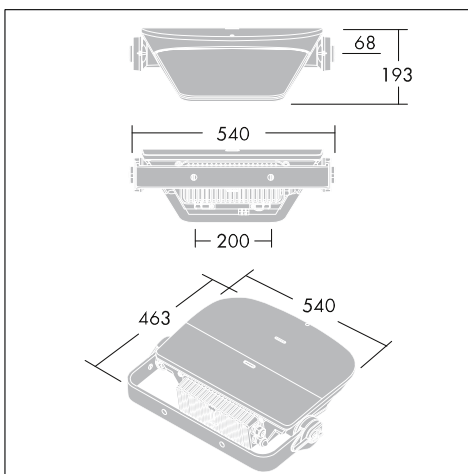

Orus

Уникальный светильник IP66 с оптической системой «Flat Beam®», работающий с лампами HIT-CE мощностью 35-70Вт, для создания инновационного низкоуровневого дорожного освещения

- Отличные рабочие характеристики в рамках требований EN13201 на монтажной высоте всего 0.9 метра
- В сравнении со стандартными осветительными решениями обеспечивает улучшенную видимость и создает направленное освещение
- Прочная конструкция с антивандальными характеристиками
- Отличный дополнительный аксессуар для осветительных схем, где затруднено или неэффективно использование опор

Фотографии, линейные чертежи и фотометрические данные показаны только в качестве образца. Для получения специфической информации пожалуйста выберите индивидуальный продукт.

Material/Finish

Столбик: 3 мм сталь с порошковым покрытием серого цвета (RAL 9006)

Прокладки: силикон

Монтажная скоба: литой под давлением алюминий

Монтаж/Обслуживание

Высота установки лампы должна составлять 0,9 м от освещаемой поверхности с наклоном светильника 0° или меньше (специальные отверстия для использования уровня). Штепсельные и гнездовые соединения к лампе и ПРА располагаются в отсеках с защитой от постороннего вмешательства. Кабельные сальники для кабеля Ø8 - 13 мм. Поставляется в комплекте, уже готовым к установке.

Монтажная скоба фиксируется 2-мя закаленными болтами M10.

Версия светильника-столбика: доступ к компонентам ПРА после снятия головки, подвешиваемой на светильнике-столбике. Устанавливается на фланец для стальных версий, невидимый фланец для версий светильника-столбика. Крепление головки к корпусу двумя закаленными болтами M10.