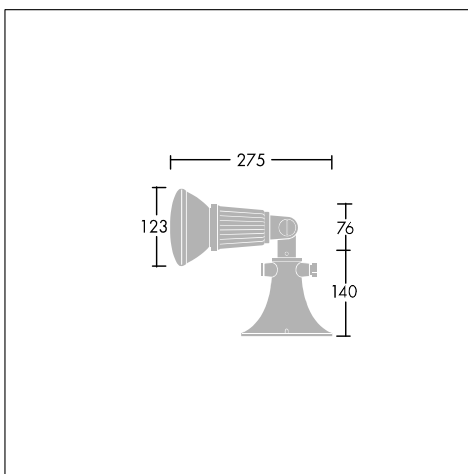

Miniflood

Компактный и незаметный прожектор наружного освещения идеально подойдет для акцентирующей подсветки

- Идеально подходит для подсветки знаков, табличек, деревьев и других декоративных элементов, где требуются светильники, не привлекающие к себе внимания
- Компактный и не выделяющийся
- Варианты монтажа основания или наконечника
- Герметизирован в соответствии со степенью защиты IP54
- Поставляется с лампами PAR 38 мощностью 120Вт

Фотографии, линейные чертежи и фотометрические данные показаны только в качестве образца. Для получения специфической информации пожалуйста выберите индивидуальный продукт.

Material/Finish

Корпус: литой под давлением полиэфирный стеклопластик черного цвета