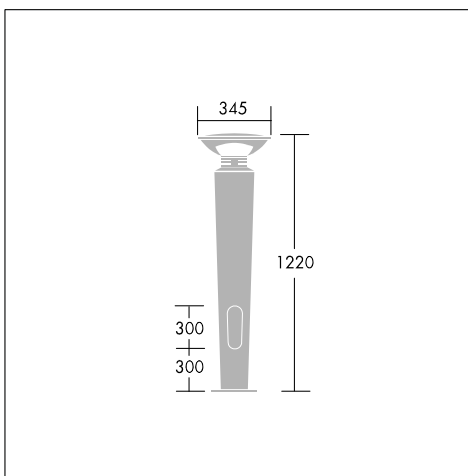

Madison

Тонкий и элегантный светильник-столбик и настенный светильник дополняют серию фонарей и столбов Madison

- Во включенном состоянии головка тумбы создает впечатление парящего в воздухе светильника
- Крепкая и надежная алюминиевая конструкция
- Герметизирован в соответствии со степенью защиты IP54

Фотографии, линейные чертежи и фотометрические данные показаны только в качестве образца. Для получения специфической информации пожалуйста выберите индивидуальный продукт.

96004456

Material/Finish

Головка: литой алюминий с текстурированным порошковым покрытием серебристого цвета с внешней стороны (близко к RAL 9006) и белого с внутренней.

Плафон в форме полусферы: прозрачный ударопрочный поликарбонат, устойчивый к воздействию УФ излучения.

Кожух лампы: боковые стороны из опалового акрила, сверху – стеклянное преломляющее стекло, прошедшее пескоструйную обработку.

Тумба: алюминий, с текстурированным порошковым покрытием, антрацит.

Монтаж/Обслуживание

Тумба: коническая тумба 1 м с ПРА. Встраивается в грунт или монтируется на фланец. Фланец Ø220 мм, фиксируется на Ø183 мм 3xØ12 мм на 120°. Крепежные болты (8x100 мм) в комплект не входят.