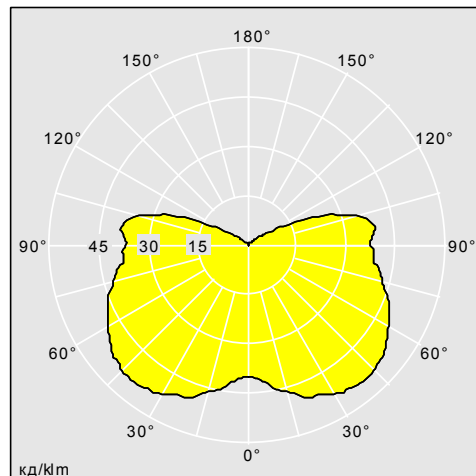

Фотографии, линейные чертежи и фотометрические данные показаны только в качестве образца. Для получения специфической информации пожалуйста выберите индивидуальный продукт.

96004456

Material/Finish

Головка: литой алюминий с текстурированным порошковым покрытием серебристого цвета с внешней стороны (близко к RAL 9006) и белого с внутренней.