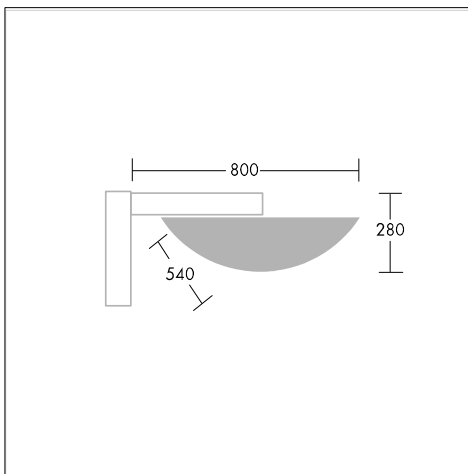

Фотографии, линейные чертежи и фотометрические данные показаны только в качестве образца. Для получения специфической информации пожалуйста выберите индивидуальный продукт.

Material/Finish

Верхняя часть корпуса: черный GRP (RAL9005), укрепленный сталью.
 Нижняя часть корпуса: серый GRP (RAL7032), другие цвета поставляются по заказу.
 Плафон: стекло или поликарбонат
 Монтажный кронштейн: оцинкованная сталь

Монтаж/Обслуживание

Крепеж сверху, ввод кабеля через уплотнение из неопрена в кронштейне. Рекомендованная высота 5-10 м.
 Специальный подвесной монтаж с помощью двух болтов на одинарный / двойной кронштейн или на настенный кронштейн.

FR: Поставляется в полном комплекте:

LIS: Состоит из одной или двух светильников Lemnis, цилиндрического столба длиной 4/5/6м из оцинкованной стали и одинарного/двойного кронштейна. Столбы устанавливаются в бетон с помощью четырех анкерных стержней (поставляются в комплекте) Ø18 длиной 400мм с центрами 200x200мм. Дверца: 55x300мм (4 и 5м) and 65x300мм (6м). Диаметр столба: 89мм (4 и 5м) и 102мм (6м).

To specify state:

Curved profile street lantern with polyester body containing street lighting reflector and polycarbonate or curved glass enclosure. IP65 rated. Wattages from 70W to 250W.

As Thorn Lemnis