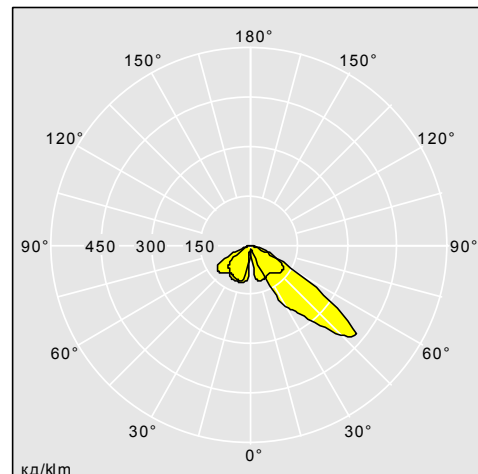

Material/Finish

Корпус: литой под давлением алюминий с темно-серым порошковым покрытием (близким к RAL 7043).
Плафон из плоского стекла: закаленное стекло.
Отражатель: чистый алюминий.

Монтаж/Обслуживание

Версия с установкой сверху (MTP) на опору посредством 3 винтов M8 из нержавеющей стали на столбах с втулкой Ø76 мм x 105 мм или Ø60 мм x 100 мм (с адаптером). Подвесная версия (MSU) крепится с помощью трубы с резьбой 3/4". Рекомендуемая монтажная высота: установка сверху – 4-5 м, подвесная установка – 6-8 м.