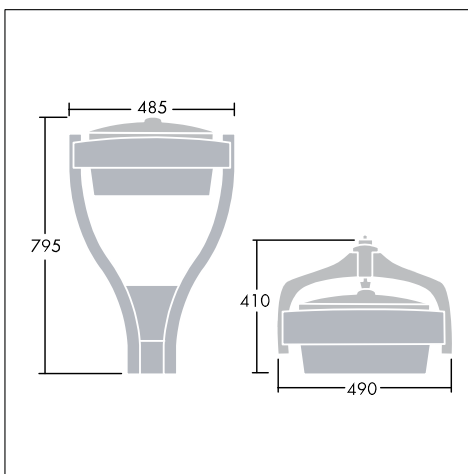

### Material/Finish

Корпус: литой под давлением алюминий с темно-серым порошковым покрытием (близким к RAL 7043).  
 Плафон из плоского стекла: закаленное стекло.  
 Отражатель: чистый алюминий.

### Монтаж/Обслуживание

Версия с установкой сверху (MTP) на опору посредством 3 винтов M8 из нержавеющей стали на столбах с втулкой Ø76 мм x 105 мм или Ø60 мм x 100 мм (с адаптером). Подвесная версия (MSU) крепится с помощью трубы с резьбой 3/4". Рекомендуемая монтажная высота: установка сверху – 4-5 м, подвесная установка – 6-8 м.