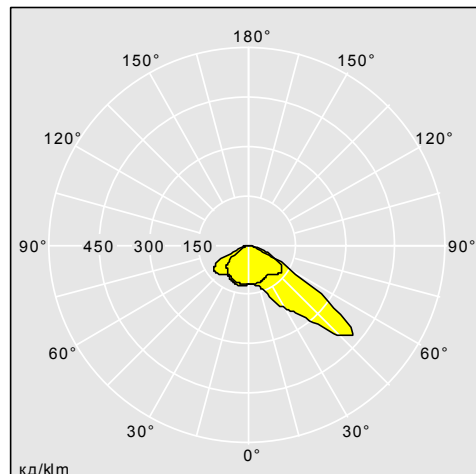

Material/Finish

Корпус: литой под давлением алюминий с серым порошковым покрытием 900 (близким к RAL 7043).

Защитный плафон: плоское закаленное стекло.

Рефлектор: анодированный алюминий высокой чистоты.

Монтаж/Обслуживание

Версия с установкой сверху (MTP) на опору посредством 3 винтов M8 из нержавеющей стали на столбах с втулкой Ø76 мм x 105 мм или Ø60 мм x 100 мм (с адаптером). Подвесная версия (MSU) крепится с помощью трубы с резьбой 3/4". Рекомендуемая монтажная высота: установка сверху – 4-5 м, подвесная установка – 6-8 м.

Спецификация

To specify state:

Post top or suspended lantern in die-cast aluminium painted in dark grey finish, flat toughened glass, with aluminium reflector embodied in an IP65 compartment. Reflector will provide a light distribution for streetlighting, and will have an upward light output ratio of zero.

As Thorn Legend Classic.