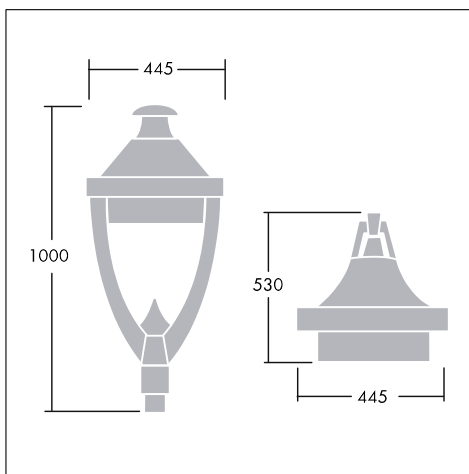

Legend Classic

Классический вертикальный или подвесной светильник с высокопроизводительной уличной оптикой – идеально подходит для исторических районов города

- Точное светораспределение обеспечивает нераспространение прямого света вверх, и, таким образом, способствует снижению уровня навязчивого освещения. Дополнительная подсветка декоративной верхней крышки
- Внутренняя оптика 'Optibloc' может вращаться 45° шагами для обеспечения равномерного визуального вида и предоставляет различные уровни светораспределения
- Дополнительные светильники 'Modern' могут использоваться в различных городских зонах без нарушения общей гармонии оформления освещения.
- Степень защиты IP65 с использованием литого алюминия

Фотографии, линейные чертежи и фотометрические данные показаны только в качестве образца. Для получения специфической информации пожалуйста выберите индивидуальный продукт.

Material/Finish

Корпус: литой под давлением алюминий с серым порошковым покрытием 900 (близким к RAL 7043).

Защитный плафон: плоское закаленное стекло.

Рефлектор: анодированный алюминий высокой чистоты.

Монтаж/Обслуживание

Версия с установкой сверху (MTP) на опору посредством 3 винтов M8 из нержавеющей стали на столбах с втулкой Ø76 мм x 105 мм или Ø60 мм x 100 мм (с адаптером). Подвесная версия (MSU) крепится с помощью трубы с резьбой 3/4". Рекомендуемая монтажная высота: установка сверху – 4-5 м, подвесная установка – 6-8 м.

Спецификация

To specify state:

Post top or suspended lantern in die-cast aluminium painted in dark grey finish, flat toughened glass, with aluminium reflector embodied in an IP65 compartment. Reflector will provide a light distribution for streetlighting, and will have an upward light output ratio of zero.