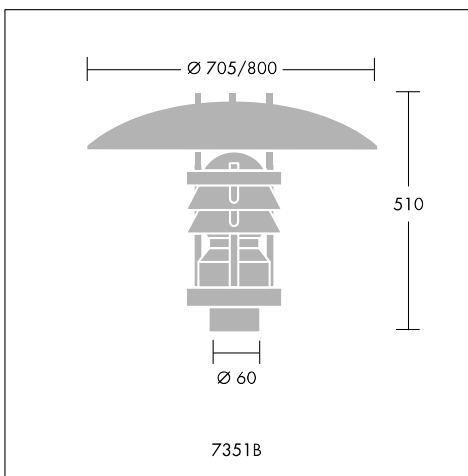

## Johanna

**Серия декоративных привлекательных светильников для фоновое освещения городских центров, парков и подъездных дорог**

- 3 разных варианта верхней крышки: стандартная, плоская или большая
- Доступно 2 варианта дизайна: Johanna 7351 с вертикальным кольцом и Johanna 7351B со скошенным кольцом для повышения эффективности
- Координированная тумба

Фотографии, линейные чертежи и фотометрические данные показаны только в качестве образца. Для получения специфической информации пожалуйста выберите индивидуальный продукт.

96001958

### Material/Finish

Светильник: анодированный алюминий, серебристо-серая эмаль горячей сушки (близко к RAL 7040)  
 Крышка Ø705 мм: пластик ABS, серебристо-серый верх, белый с внутренней стороны  
 Плоская крышка Ø705 мм: алюминий, серебристо-серая краска, белый с внутренней стороны  
 Крышка Ø800 мм: пластик ABS, серебристо-серый верх, белый с внутренней стороны  
 Плафон: матированное стекло с красной декоративной полосой  
 Решетка: алюминий

### Монтаж/Обслуживание

Вертикально устанавливаемый светильник: подходит втулка Ø60 мм, 60 мм длиной. Рекомендуемая монтажная высота 3,5 - 5 м. Светильники с поддержкой двойной мощности оборудованы подключенным ПРА для более высокой степени защиты (Переподключение может легко быть выполнено на сайте). ПРА встроен в светильник (за исключением версии HST).