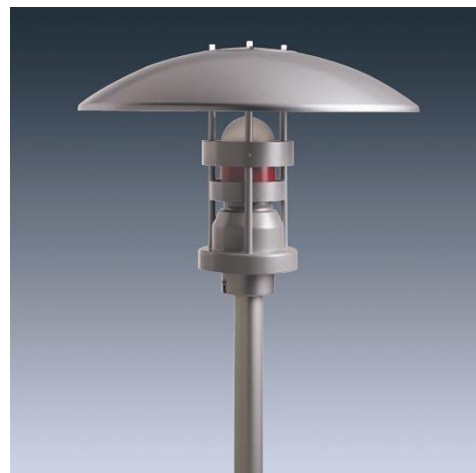

## Johanna

**Серия декоративных привлекательных светильников для фоновое освещения городских центров, парков и подъездных дорог**

- 3 разных варианта верхней крышки: стандартная, плоская или большая
- Доступно 2 варианта дизайна: Johanna 7351 с вертикальным кольцом и Johanna 7351B со скошенным кольцом для повышения эффективности
- Координированная тумба

### Material/Finish

Светильник: анодированный алюминий, серебристо-серая эмаль горячей сушки (близко к RAL 7040)  
 Крышка Ø705 мм: пластик ABS, серебристо-серый верх, белый с внутренней стороны  
 Плоская крышка Ø705 мм: алюминий, серебристо-серая краска, белый с внутренней стороны  
 Крышка Ø800 мм: пластик ABS, серебристо-серый верх, белый с внутренней стороны  
 Плафон: матированное стекло с красной декоративной полосой  
 Решетка: алюминий

### Монтаж/Обслуживание

Вертикально устанавливаемый светильник: подходит втулка Ø60 мм, 60 мм длиной. Рекомендуемая монтажная высота 3,5 - 5 м. Светильники с поддержкой двойной мощности оборудованы подключенным ПРА для более высокой степени защиты (Переподключение может легко быть выполнено на сайте). ПРА встроен в светильник (за исключением версии HST).

### Спецификация

To specify state:

Decorative aluminium post-top louvred luminaire.

As Thorn Johanna