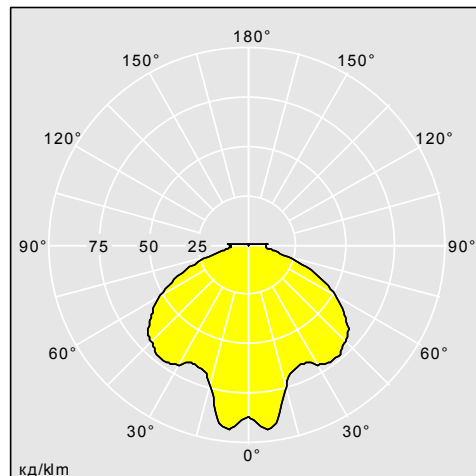

Фотографии, линейные чертежи и фотометрические данные показаны только в качестве образца. Для получения специфической информации пожалуйста выберите индивидуальный продукт.

96001958