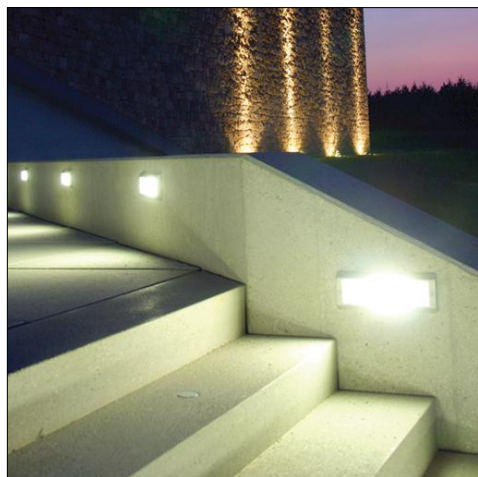

## Jalon

**Встраиваемый в стену прямоугольный светильник, допускающий вертикальный и горизонтальный монтаж.**

- Идеально подходит для различного внутреннего и наружного освещения
- Поставляется в комплекте с лампой
- Выбор переднего плафона: опаловое стекло для горизонтальной версии, асимметричная решетка для вертикальной версии, решетка 45° для обеих версий

### Material/Finish

Корпус: литой под давлением алюминий, окрашенный в черный цвет.

Встраиваемый кожух: полипропилен.

Защитная решетка: литой под давлением алюминий, окрашенный в черный цвет.

Отражатель: алюминий.