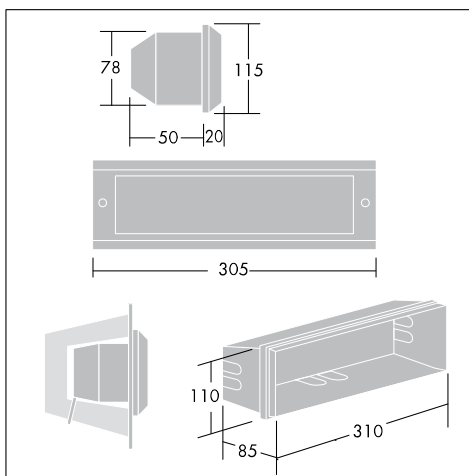

## Jalon

**Встраиваемый в стену прямоугольный светильник, допускающий вертикальный и горизонтальный монтаж.**

- Идеально подходит для различного внутреннего и наружного освещения
- Поставляется в комплекте с лампой
- Выбор переднего плафона: опаловое стекло для горизонтальной версии, асимметричная решетка для вертикальной версии, решетка 45° для обеих версий

### Material/Finish

Корпус: литой под давлением алюминий, окрашенный в черный цвет.

Встраиваемый кожух: полипропилен.

Защитная решетка: литой под давлением алюминий, окрашенный в черный цвет.

Отражатель: алюминий.