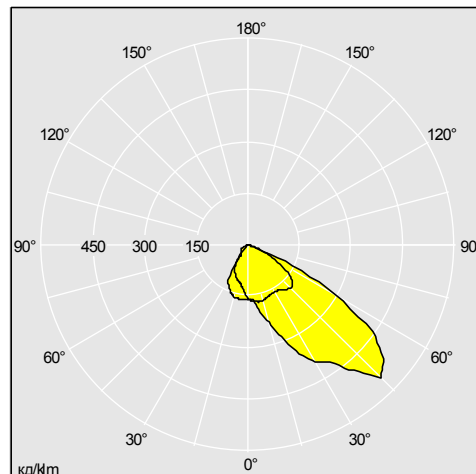

96256443

Material/Finish

Luminaire: see specific product page

Flashing module:

Body: ABS, finished in light grey (RAL9006) or powder coated texturised grey (Akzo 900)

Diffuser: toughened glass

Screw fixings: stainless steel

Монтаж/Обслуживание

Luminaire: see specific product page

Flashing module: Mounts at 1120mm from the top of either a conical Ø60 mm column or cylindrical Ø76 mm column with a Ø22 mm hole (as per Thorn IVS column). Cable gland for Ø8-13mm cable. Delivered ready to install in a single carton, complete with factory fitted integral gear prewired with 5m of HO7RNF 2x1mm² cable.

Спецификация

To specify state:

Warning LED flashing node dedicated to pedestrian crossings. IP66 and made of vandal resistant material to be installed on the section of the column. To be installed together with Thorn pedestrian crossings luminaire and column packages.

As Thorn IVS flash node.