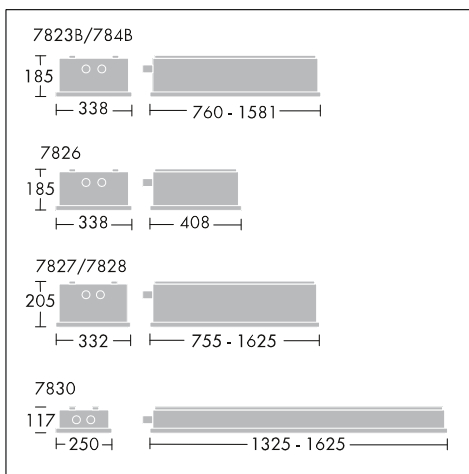

Material/Finish

Корпус: прессованный AlMgSi алюминий с порошковым покрытием толщиной 80 микрон.

Петля и засов: прессованный AlMgSi анодированный алюминий.

Рассеиватель: закаленное плоское стекло толщиной 5 мм.

Отражатель: 99.8% чистый алюминий.

Монтаж/Обслуживание

Настенное или потолочное крепление через 2 профильные канавки на нижней панели кожуха.

Для выполнения требований проекта могут быть поставлены клеммная колодка, предохранитель, кабельные сальники, кабели разной длины и крепежные кронштейны.