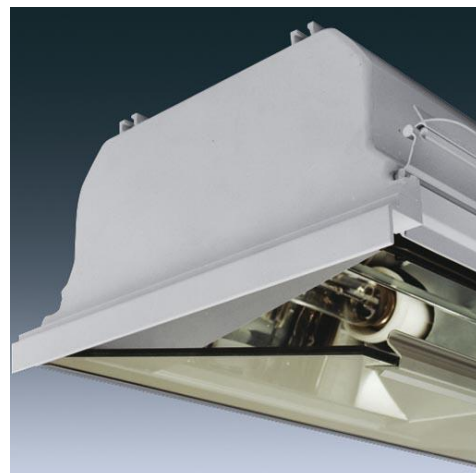

Gotthard 7826

Широкий ряд светильников для освещения автомобильных и других типов туннелей, подземных туннелей и переходов.

- Легкая конструкция
- Защелка фиксации при сплошном типе монтажа
- Возможность осуществления доступа спереди без каких-либо инструментов
- Снимающийся ПРА для удобного доступа к лампе и соединениям
- Симметричное распределение света
- Для городских туннелей, подземных туннелей, галерей.

Фотографии, линейные чертежи и фотометрические данные показаны только в качестве образца. Для получения специфической информации пожалуйста выберите индивидуальный продукт.

Material/Finish

Корпус: прессованный AlMgSi алюминий с порошковым покрытием толщиной 80 микрон.

Петля и засов: прессованный AlMgSi анодированный алюминий.

Рассеиватель: закаленное плоское стекло толщиной 5 мм.

Отражатель: 99.8% чистый алюминий.

Монтаж/Обслуживание

Настенное или потолочное крепление через 2 профильные канавки на нижней панели кожуха.

Для выполнения требований проекта могут быть поставлены клеммная колодка, предохранитель, кабельные сальники, кабели разной длины и крепежные кронштейны.

Gotthard 7826

Спецификация

To specify state : Tunnel lighting luminaire for sodium or fluorescent lamps.