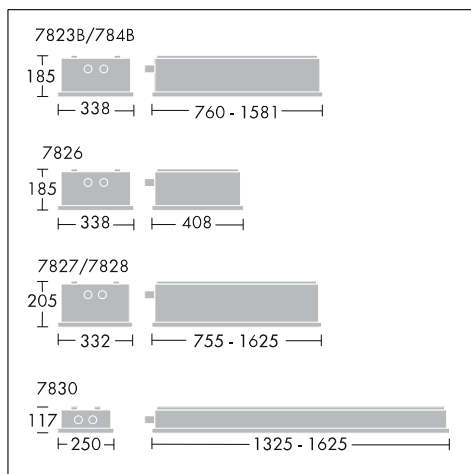

Gotthard 7823B

Асимметричное светораспределение, обратный луч, про луч. Для автомобильных тоннелей и городских транспортных тоннелей. Зон адаптации и переходных зон.

- Легкая конструкция
- Защелка фиксации при сплошном типе монтажа
- Возможность осуществления доступа спереди без каких-либо инструментов
- Снимающийся ПРА для удобного доступа к лампе и соединениям
- Асимметричное распределение света и обратный луч.
- Для автомобильных тоннелей, городских тоннелей и переходных зон.

Фотографии, линейные чертежи и фотометрические данные показаны только в качестве образца. Для получения специфической информации пожалуйста выберите индивидуальный продукт.

Material/Finish

Корпус: прессованный AlMgSi алюминий с порошковым покрытием толщиной 80 микрон.

Петля и засов: прессованный AlMgSi анодированный алюминий.

Рассеиватель: закаленное плоское стекло толщиной 5 мм.

Отражатель: 99.8% чистый алюминий.

Монтаж/Обслуживание

Настенное или потолочное крепление через 2 профильные канавки на нижней панели кожуха.