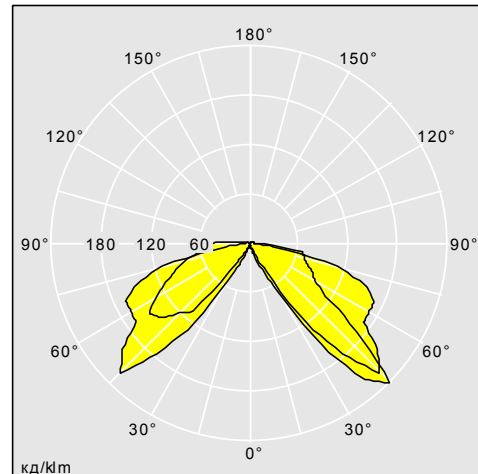

Material/Finish

Рассеиватель: термоформованный акрил, опаловый или прозрачный.
Основание: литой под давлением алюминий, темно-серая порошковая текстурированная отделка.
Верхняя крышка: алюминий, темно-серая порошковая отделка.
Отражатель: алюминий высокой чистоты.

Монтаж/Обслуживание

Крепление на опору: предназначен для установки на втулку диаметром 76 мм и длиной 76 мм. (Имеется специальный аксессуар, позволяющий монтаж на втулку диаметром 60 мм и длиной 100 мм). Рекомендованная высота установки: от 4 до 5 метров.
Фиксируется на столбе при помощи 3 x M8 винтов из нержавеющей стали (входят в комплект поставки).

Спецификация

To specify state:

Amenity post top lantern made with die-cast aluminium base in grey powder coat, 5 joules acrylic opal/clear bowl/diffuser and canopy in spun aluminium with dark grey powder coat. Optional internal aluminium reflector.

As Thorn Gamma Modern.