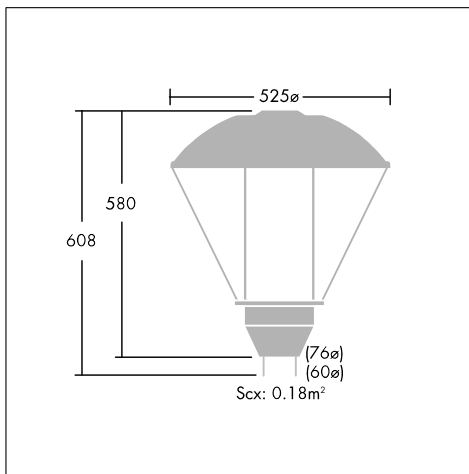

Gamma Modern

Надежный классический светильник с плафонами большего размера с предлагаемым в качестве опции оптическим отражателем 'уличного освещения' (вертикальный монтаж)

- Возможность выбора сферической, конической или плоской верхней крышки для лучшего соответствия окружающему ландшафту
- Версии преломляющих линз для асимметричного распределения света контролируют/направляют световой поток и снижают его рассеивание
- Разъем типа NEMA или версии с миниатюрными электронными фотоэлементами для автоматического включения/выключения
- Степень защиты IP65 с шарнирным блоком ПРА для быстрой и простой установки

Фотографии, линейные чертежи и фотометрические данные показаны только в качестве образца. Для получения специфической информации пожалуйста выберите индивидуальный продукт.

Material/Finish

Рассеиватель: термоформованный акрил, опаловый или прозрачный.
 Основание: литой под давлением алюминий, темно-серая порошковая текстурированная отделка.
 Верхняя крышка: алюминий, темно-серая порошковая отделка.
 Отражатель: алюминий высокой чистоты.

Монтаж/Обслуживание

Крепление на опору: предназначен для установки на втулку диаметром 76 мм и длиной 76 мм. (Имеется специальный аксессуар, позволяющий монтаж на втулку диаметром 60 мм и длиной 100 мм). Рекомендованная высота установки: от 4 до 5 метров.
 Фиксируется на столбе при помощи 3 x M8 винтов из нержавеющей стали (входят в комплект поставки).

Спецификация

To specify state:

Amenity post top lantern made with die-cast aluminium base in grey powder coat, 5 joules acrylic opal/clear bowl/diffuser and canopy in spun aluminium with dark grey powder coat. Optional internal aluminium reflector.