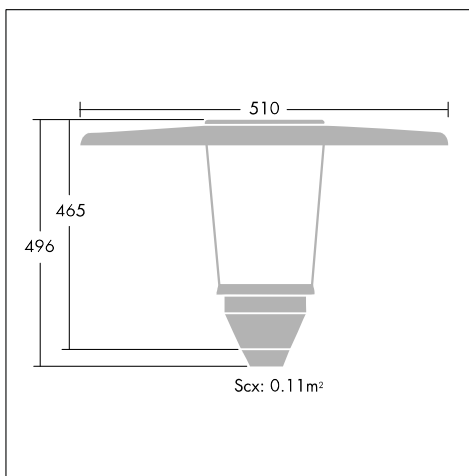

Material/Finish

Плафон/рассеиватель: акрил, полученный заливкой под давлением методом впрыска (версия с защитой от вандализма – поликарбонат). Опаловый призматический или прозрачный призматический (версия с защитой от вандализма – только прозрачный призматический).

Основание: литой под давлением алюминий с порошковым покрытием темно-серого цвета

Верхняя крышка: профильный алюминий с темно-серой порошковой отделкой (белого цвета с внутренней стороны).

Колонна: оцинкованная стальная колонна высотой 3,2 м с фланцем или стальная колонна 5 м для вкапывания в грунт.

Монтаж/Обслуживание

Крепление с установкой сверху на втулку Ø76 мм x 76 мм. Имеется специальный аксессуар, позволяющий выполнять монтаж на втулку Ø60 мм x 100 мм. Рекомендуемая монтажная высота: 4-5 м. Фиксируется на опоре при помощи 3 винтов M8 из нержавеющей стали (входят в комплект поставки). Версия с защитой от вандализма поставляется полностью в сборе, укомплектованная прозрачным плафоном и маленькой верхней розеткой. Фланцевое крепление осуществляется с помощью 4 анкерных болтов (18 x 400 мм). Встраивание в грунт: размер подземного отверстия для ввода кабеля – 75 x 150 мм, верхняя часть отверстия расположена на расстоянии 500 мм ниже уровня земли.

Спецификация

To specify state:

Amenity post top lantern made with die-cast aluminium base in grey power coat, 5 joules acrylic opal/clear reeded bowl/diffuser and canopy in spun aluminium with dark grey powder coat.

As Thorn Gamma Basique.