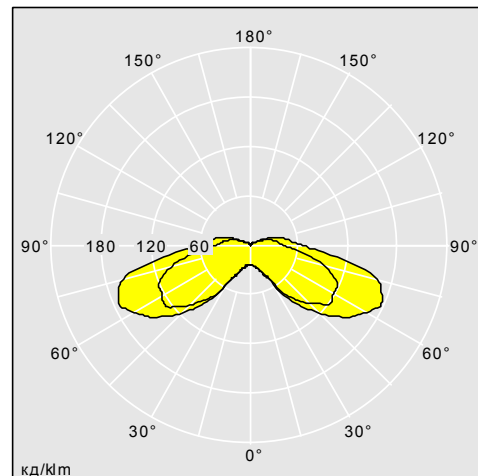

Material/Finish

Плафон/рассеиватель: акрил, полученный заливкой под давлением методом впрыска (версия с защитой от вандализма – поликарбонат). Опаловый призматический или прозрачный призматический (версия с защитой от вандализма – только прозрачный призматический).

Основание: литой под давлением алюминий с порошковым покрытием темно-серого цвета

Верхняя крышка: профильный алюминий с темно-серой порошковой отделкой (белого цвета с внутренней стороны).

Колонна: оцинкованная стальная колонна высотой 3,2 м с фланцем или стальная колонна 5 м для вкапывания в грунт.

Монтаж/Обслуживание

Крепление с установкой сверху на втулку Ø76 мм x 76 мм. Имеется специальный аксессуар, позволяющий выполнять монтаж на втулку Ø60 мм x 100 мм. Рекомендуемая монтажная высота: 4-5 м. Фиксируется на опоре при помощи 3 винтов M8 из нержавеющей стали (входят в комплект поставки). Версия с защитой от вандализма поставляется полностью в сборе, укомплектованная прозрачным плафоном и маленькой верхней розеткой. Фланцевое крепление осуществляется с помощью 4 анкерных болтов (18 x 400 мм). Встраивание в грунт: размер подземного отверстия для ввода кабеля – 75 x 150 мм, верхняя часть отверстия расположена на расстоянии 500 мм ниже уровня земли.

Спецификация

To specify state:

Amenity post top lantern made with die-cast aluminium base in grey power coat, 5 joules acrylic opal/clear reeded bowl/diffuser and canopy in spun aluminium with dark grey powder coat.

As Thorn Gamma Basique.