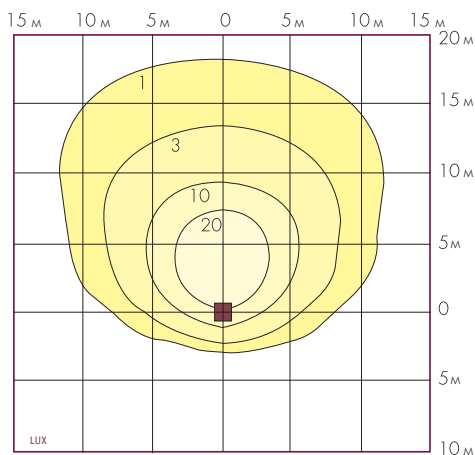

ЛАМПЫ

- 70W SON-E\I (со встроенным зажигающим устройством), цоколь E27
- 100W HQI-E, цоколь E27
- 80W, 125 W MBFU Delux, цоколь E27

МАТЕРИАЛЫ

- Корпус - поликарбонат, устойчивый к воздействию УФ, натурального черного цвета
- Линза - прозрачный поликарбонат, устойчивый к воздействию УФ
- Отражатель - высокоэффективный анодированный алюминий
- Скоба для крепления - сталь с черным порошковым покрытием

РАЗМЕРЫ

H1 (мм)	H2 (мм)	W (мм)	D (мм)
322	375	300	190

ФОТОМЕТРИЧЕСКИЕ ДАННЫЕ

Floor Isolux
Galaxy GA70S
70W SON-E
Угол наклона 55°
Высота монтажа = 5м

ВАРИАНТЫ ИСПОЛНЕНИЯ

- Встроенные фотоэлементы
- Возможные крепления и опоры
- Встроенный термальний выключатель для ламп SON\HQI