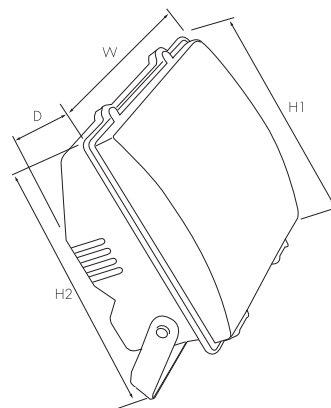

ЛАМПЫ

- 70W SON-E\I (со встроенным зажигающим устройством), цоколь E27
- 100W HQI-E, цоколь E27
- 80W, 125 W MBFU Delux, цоколь E27

МАТЕРИАЛЫ

- Корпус - поликарбонат, устойчивый к воздействию УФ, натурального черного цвета
- Линза - прозрачный поликарбонат, устойчивый к воздействию УФ
- Отражатель - высокоэффективный анодированный алюминий
- Скоба для крепления - сталь с черным порошковым покрытием

РАЗМЕРЫ

H1 (мм)	H2 (мм)	W (мм)	D (мм)
322	375	300	190

ФОТОМЕТРИЧЕСКИЕ ДАННЫЕ

Floor Isolux
Galaxy GA70S
70W SON-E
Угол наклона 55°
Высота монтажа = 5м

ВАРИАНТЫ ИСПОЛНЕНИЯ

- Встроенные фотоэлементы
- Возможные крепления и опоры
- Встроенный термальний выключатель для ламп SON\HQI