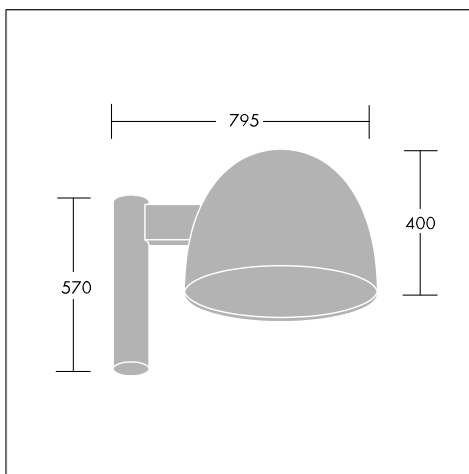

Material/Finish

Корпус из штампованного алюминия с порошковым покрытием.

Глянцевый отражатель из анодированного алюминия.

Крепежная скоба из оцинкованной стали

Стандартный цвет: золотой янтарь

Под заказ возможна покраска в другой цвет палитры RAL.

Монтаж/Обслуживание

3-х мерная система регулировки лампы.

Шарнирный дефлектор на версиях AJ.

Встроенная монтажная пластина блока ГРА для моделей с значением мощности до 400 Вт, расположенная в основании столба для 1000 Вт.

Монтаж сверху посредством предназначенной для него серии кронштейнов из оцинкованной стали.

- На D 60 мм для 1 (PE1bis) или 2 (PE2bis) светильников

- На D 89 мм для 1 (PE1), 2 (PE2), 3 (PE3), 4 (PE4) или 6 (PE6) светильников

- На D 100 мм необходимо отдельно заказать дополнительный адаптер для крепления кронштейнов D 89 мм

Спецификация

To specify state :

High performance 250W-1000W luminaire for area lighting with aluminium body and a choice of polycarbonate or acrylic enclosures. Post top mounting with dedicated bracketery range for 1 to 6 fittings. Sealed to IP23 (opened) or IP44 (closed). As thorn ESPACE.