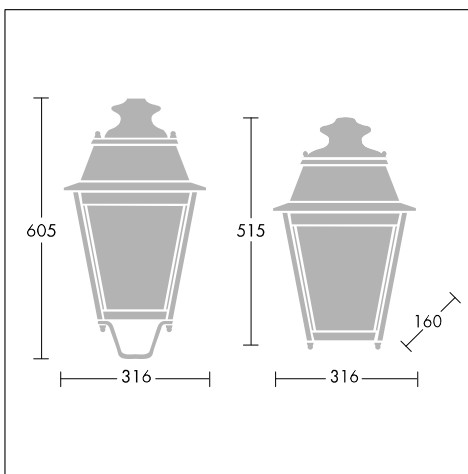

Material/Finish

Светильник: алюминий, окрашенный в черный цвет или под состаренную медь

Основание: декоративно выполненное железо, черный цвет

Плафон: прозрачный или опаловый акрил

Рекомендуемый столб: окрашенная в черный сталь с черными декоративными элементами из чугунного литья

Монтаж/Обслуживание

Подвесные версии крепятся посредством Ø27G (длина 120 мм) в комплекте. Версии для вертикального монтажа, чугунное литье или сталь FC14, 15, 16, 17 с втулкой 60L 27G. Крепление на стену с помощью 2 отверстий на центрах 150 мм. Рекомендуемая монтажная высота 3,5 м. Крепление на столб рекомендуется выполнять посредством опорной плиты 400 x 400 мм с 4 анкерными болтами 18 x 400 мм (в комплекте) по центрам 300 x 300 мм. Дверца 163 x 105 мм.

Спецификация

To specify state:

Post-top /suspended/half-wall mounted 19th century styled lantern in black/aged copper with opal/clear acrylic bowl for 70W HPS-E, 70W HPS-E/I or 100W HPS-E lamp.

As Thorn EP 130.