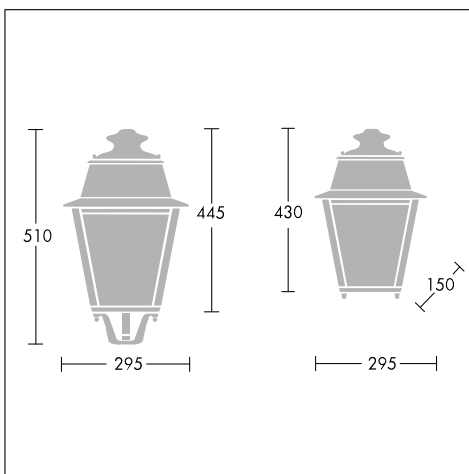

Material/Finish

Фонарь: алюминий черного цвета или состаренная медь. Кованый железный зажим.

Настенный аксессуар: розетка скрытая бронзовой втулкой.

Стеклянные аксессуары: прозрачный или опаловый метакрилат

Монтаж/Обслуживание

Настенный аксессуар: крепление с помощью 2 отверстий, крепежный центр 145 мм

Со столбами: для монтажа на EP 120, 3 модели из литого под давлением алюминия. Крепление с помощью трех отверстий D 8 на круг D 190:

VL 110 : высота 0.25 м

VL 120 : высота 0.50 м

VL 140 : высота 1.15 м

Другая модель: отливка 180

Консоли: 2 варианта:

- из литого алюминия черного цвета для подвесных и монтируемых сверху моделей. Выступ 390 мм, крепление 2-мя отверстиями D 6, крепежный центр 185 мм.

- из оцинкованной стали черного цвета для подвесных моделей. Выступ 445 мм, крепление 2-мя отверстиями D 11 мм, крепежный центр 350 мм.

Спецификация

To specify state :

Post-top /suspended mounted traditional styled lantern and wall fitting in black/aged copper with opalescent or clear glass for incandescent 100W lamp.

As Thorn EP 120.