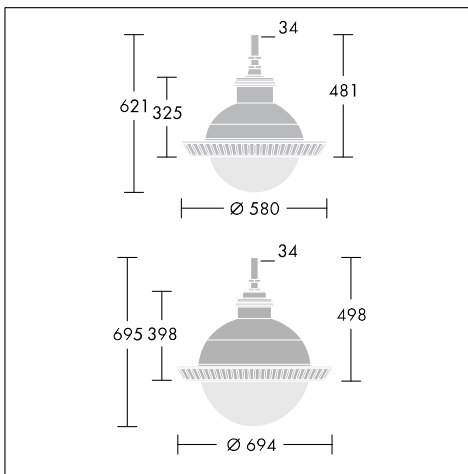

Decostreet LB60

Сферический подвесной уличный светильник с алюминиевым декоративным кольцом двух размеров – дополняет серию Decostreet

- Плафон из УФ светостабилизированного поликарбоната; альтернативный вариант с плоским закаленным стеклом для дополнительной защиты светильников размера 1
- Верхняя крышка фонаря из окрашенного алюминия (RAL 9005 или другие цвета палитры RAL под заказ для соответствия окружающей среде)
- Высокоэффективная оптическая система (OPTIBLOC) способствует улучшению видимости и уменьшению бликов
- Отделение с оптикой пыленепроницаемое, с защитой от попадания брызг (IP66)

Фотографии, линейные чертежи и фотометрические данные показаны только в качестве образца. Для получения специфической информации пожалуйста выберите индивидуальный продукт.

Material/Finish

Корпус и поворотная втулка: литой под давлением алюминий

Верхняя розетка: профильный алюминий, окрашенный RAL 9005, другие цвета по запросу

Плафоны: поликарбонат или плоское закаленное стекло

Рефлектор: алюминий

Монтаж/Обслуживание

Подвесной монтаж: посредством трубки с BSP-резьбой 1". Другие варианты крепления по запросу: подвесной монтаж посредством наклонного кронштейна для скобы Ø42 00 – версия для верхнего крепления для монтажа с Ø60/76 мм – версия для бокового ввода для монтажа с Ø42 или Ø60 мм.

Спецификация

To specify state:

Decorative street lighting lantern in die-cast aluminium with spun aluminium canopy in two sizes and two shapes, spherical and flat glass enclosures. Suitable for 50/70/100/150/250W HST, 70/100/150W HIT-CE, 250W HIT, 140W HIT-CE lamps.