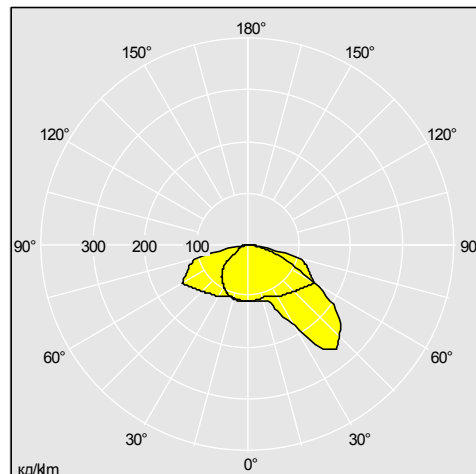

Material/Finish

Корпус и поворотная втулка: литой под давлением алюминий
Плафоны: акрил или поликарбонат
Рефлектор: анодированный алюминий

Монтаж/Обслуживание

Вертикальная установка (Ø60 и Ø76 мм). Для вертикальной установки с наклоном 15°, специальный адаптер (DSTBRA 15D SAP код 96011820).

Боковой ввод (Ø42 или Ø60 мм).

Доступна версия для подвесного монтажа с шарнирным кронштейном. Крепится на кронштейн Ø42 мм или Ø60 мм с адаптером 42/60 мм.

Спецификация

To specify state:

Decorative streetlighting luminaire in die-cast aluminium with spun aluminium canopy. 50-250W HST, 70-150W HIT-CE, 140W HIT-CE (MT), 250W HIT. Post top, lateral or suspended mounting. OPTIBLOC system ensures high lighting performance. Sealed to IP66 (optic) and IP44/54 (gears).

As Thorn Decostreet Europa