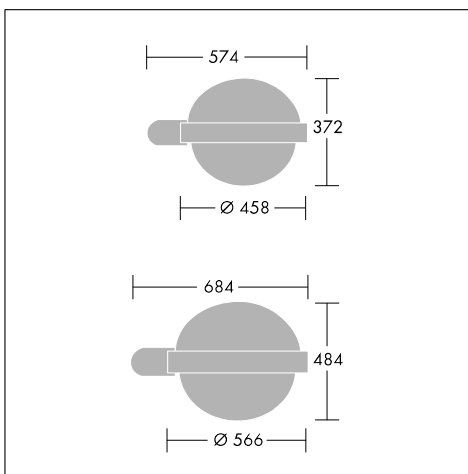

Material/Finish

Корпус и поворотная втулка: литой под давлением алюминий
Плафоны: акрил или поликарбонат
Рефлектор: анодированный алюминий

Монтаж/Обслуживание

Вертикальная установка (Ø60 и Ø76 мм). Для вертикальной установки с наклоном 15°, специальный адаптер (DSTBRA 15D SAP код 96011820).

Боковой ввод (Ø42 или Ø60 мм).

Доступна версия для подвесного монтажа с шарнирным кронштейном. Крепится на кронштейн Ø42 мм или Ø60 мм с адаптером 42/60 мм.

Спецификация

To specify state:

Decorative streetlighting luminaire in die-cast aluminium with spun aluminium canopy. 50-250W HST, 70-150W HIT-CE, 140W HIT-CE (MT), 250W HIT. Post top, lateral or suspended mounting. OPTIBLOC system ensures high lighting performance. Sealed to IP66 (optic) and IP44/54 (gears).

As Thorn Decostreet Europa